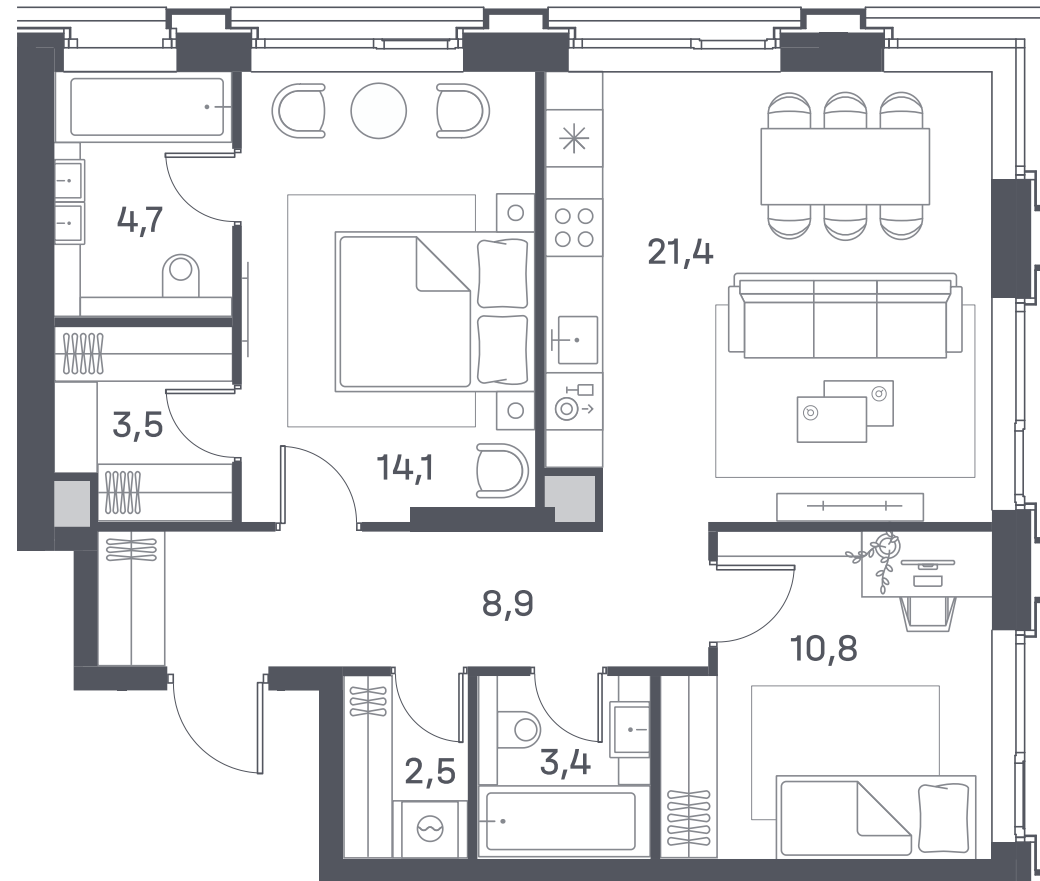

+7 (495) 032-19-49
forma@forma.ru

FORMA

PORTLAND

2 спальни 69.3 м² №745

PORTLAND • 4 секция • этаж 20/25

Ключи до II квартала 2026

Отделка White Box

31 964 624 ₹

~~38 981 250 ₹~~

Дизайн-пространство
г. Москва, ул. Южнопортовая 42

+7 (495) 032-19-49
forma@forma.ru

р. Москва

FORMA

↓ Скачано
05.04.2025

Планировочные решения носят иллюстративный характер. Застройщик передаёт объект с планировкой, указанной в договоре участия в долевом строительстве. Любая перепланировка должна соответствовать требованиям государственных органов. Не является публичной офертой. За актуальной информацией по выбранному лоту обращайтесь в офис продаж.

2 спальни 69.3 м² №745

PORTLAND • 4 секция • этаж 20/25

Ключи до II квартала 2026

Отделка White Box

31 964 624 ₽

~~38 981 250 ₽~~

Дизайн-пространство
г. Москва, ул. Южнопортовая 42

+7 (495) 032-19-49
forma@forma.ru