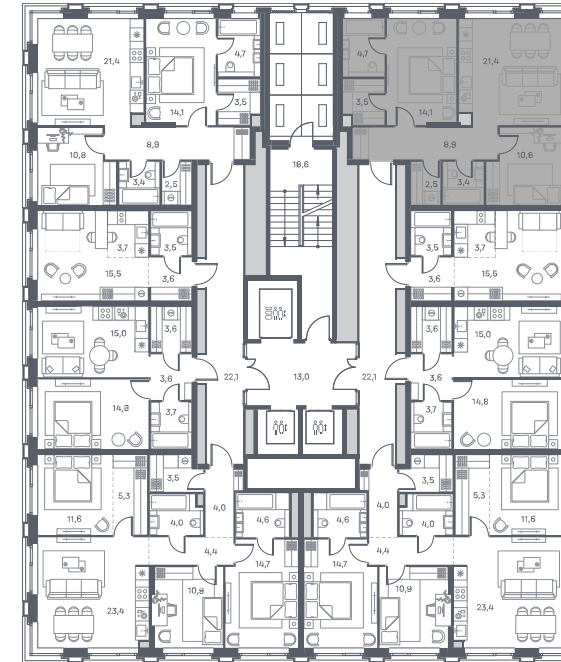

2 спальни 69.3 м² №745

PORTLAND • 4 секция • этаж 20/25

Ключи до II квартала 2026

Отделка White Box

31 964 624 ₽

~~38 981 250 ₽~~

Дизайн-пространство
г. Москва, ул. Южнопортовая 42

+7 (495) 032-19-49
forma@forma.ru