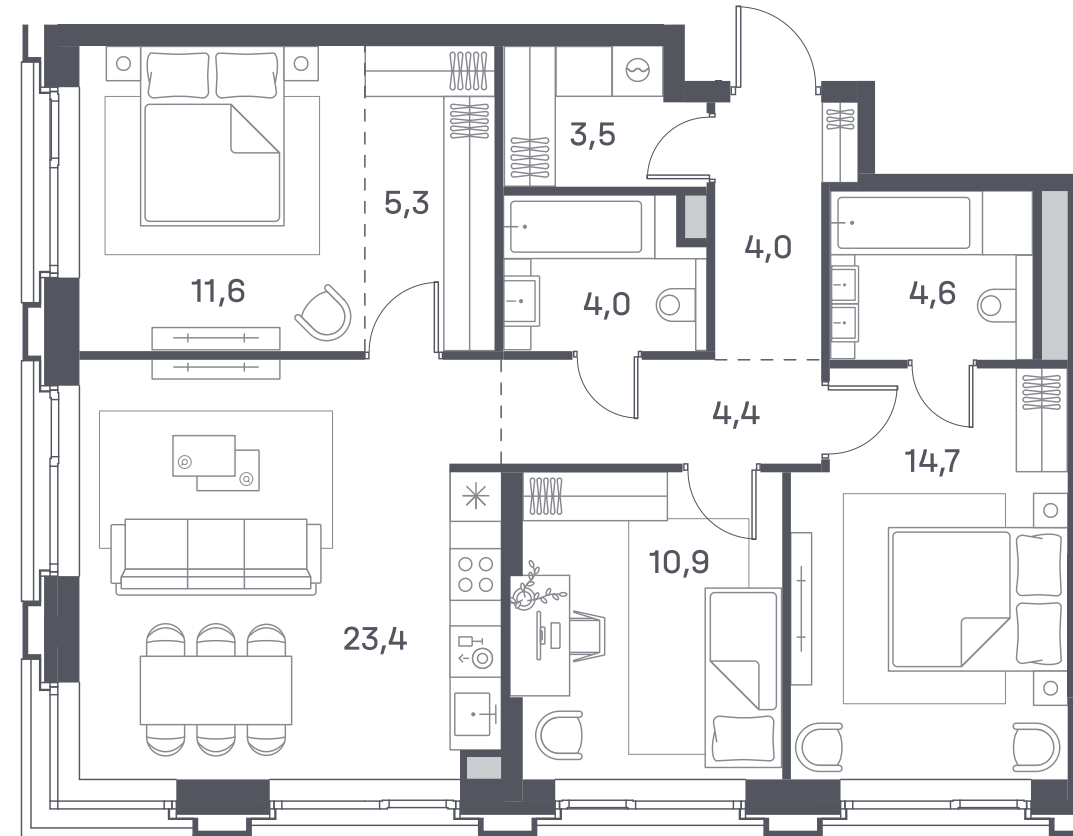

+7 (495) 032-19-49
sales@forma.ru

FORMA

PORTLAND

3 спальни 86.4 м² №741

PORTLAND • 4 секция • этаж 19/25

Ключи до II квартала 2026

Отделка White Box

38 631 168 ₺

~~48 288 960 ₺~~

Дизайн-пространство
г. Москва, ул. Южнопортовая 42

+7 (495) 032-19-49
sales@forma.ru

р. Москва

FORMA

↓ Скачано
26.12.2024

Планировочные решения носят иллюстративный характер. Застройщик передаёт объект с планировкой, указанной в договоре участия в долевом строительстве. Любая перепланировка должна соответствовать требованиям государственных органов. Не является публичной офертой. За актуальной информацией по выбранному лоту обращайтесь в офис продаж.

3 спальни 86.4 м² №741

PORTLAND • 4 секция • этаж 19/25

Ключи до II квартала 2026

Отделка White Box

38 631 168 ₪

~~48 288 960 ₪~~

Дизайн-пространство
г. Москва, ул. Южнопортовая 42

+7 (495) 032-19-49
sales@forma.ru