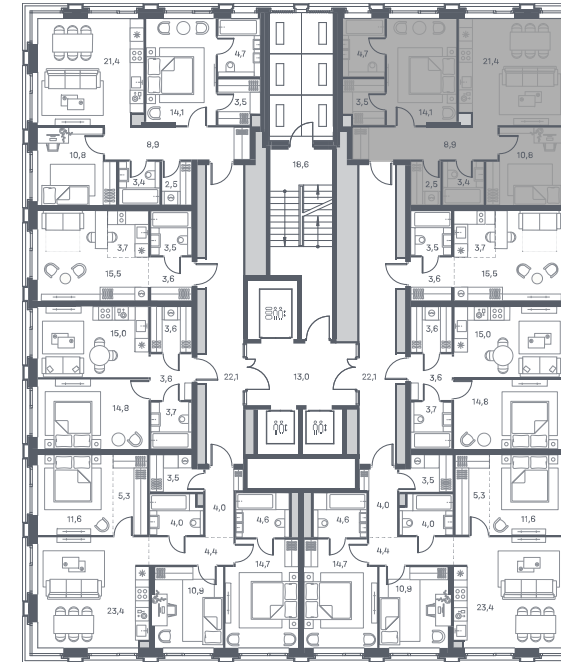

~~38 780 280 ₪~~

Дизайн-пространство
Москва, ул. Южнопортовая 42

+7 (495) 032-19-49
forma@forma.ru

р. Москва

FORMA

↓ Скачано
18.05.2025

Планировочные решения носят иллюстративный характер. Застройщик передаёт объект с планировкой, указанной в договоре участия в долевом строительстве. Любая перепланировка должна соответствовать требованиям государственных органов. Не является публичной офертой. За актуальной информацией по выбранному лоту обращайтесь в офис продаж.

2 спальни 69.3 м² №737

PORTLAND • 4 секция • этаж 19/25

Ключи до II квартала 2026

Отделка White Box

31 799 829 ₪

~~38 780 280 ₪~~

Дизайн-пространство
Москва, ул. Южнопортовая 42

+7 (495) 032-19-49
forma@forma.ru