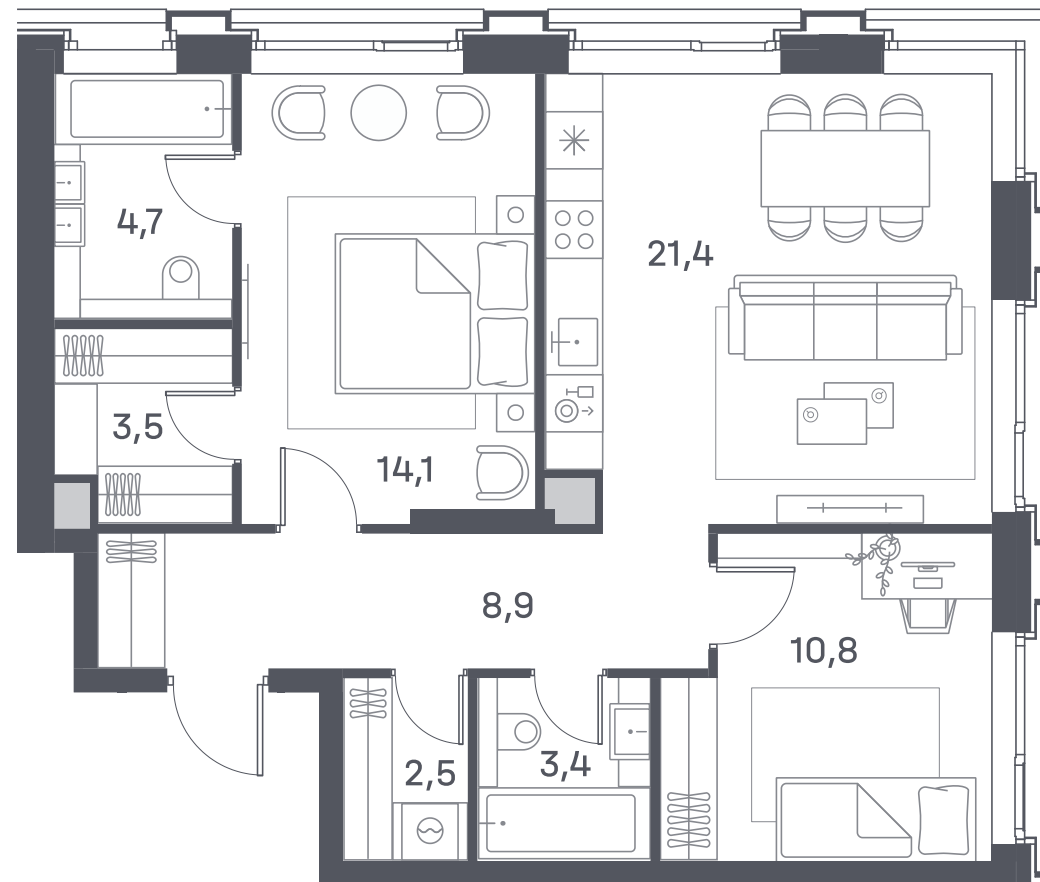

+7 (495) 032-19-49
forma@forma.ru

FORMA

PORTLAND

2 спальни 69.3 м² №737

PORTLAND • 4 секция • этаж 19/25

Ключи до II квартала 2026

Отделка White Box

31 799 829 ₪

~~38 780 280 ₪~~

Дизайн-пространство
Москва, ул. Южнопортовая 42

+7 (495) 032-19-49
forma@forma.ru

р. Москва

FORMA

↓ Скачано
18.05.2025

Планировочные решения носят иллюстративный характер. Застройщик передаёт объект с планировкой, указанной в договоре участия в долевом строительстве. Любая перепланировка должна соответствовать требованиям государственных органов. Не является публичной офертой. За актуальной информацией по выбранному лоту обращайтесь в офис продаж.

2 спальни 69.3 м² №737

PORTLAND • 4 секция • этаж 19/25

Ключи до II квартала 2026

Отделка White Box

31 799 829 ₪

~~38 780 280 ₪~~

Дизайн-пространство
Москва, ул. Южнопортовая 42

+7 (495) 032-19-49
forma@forma.ru