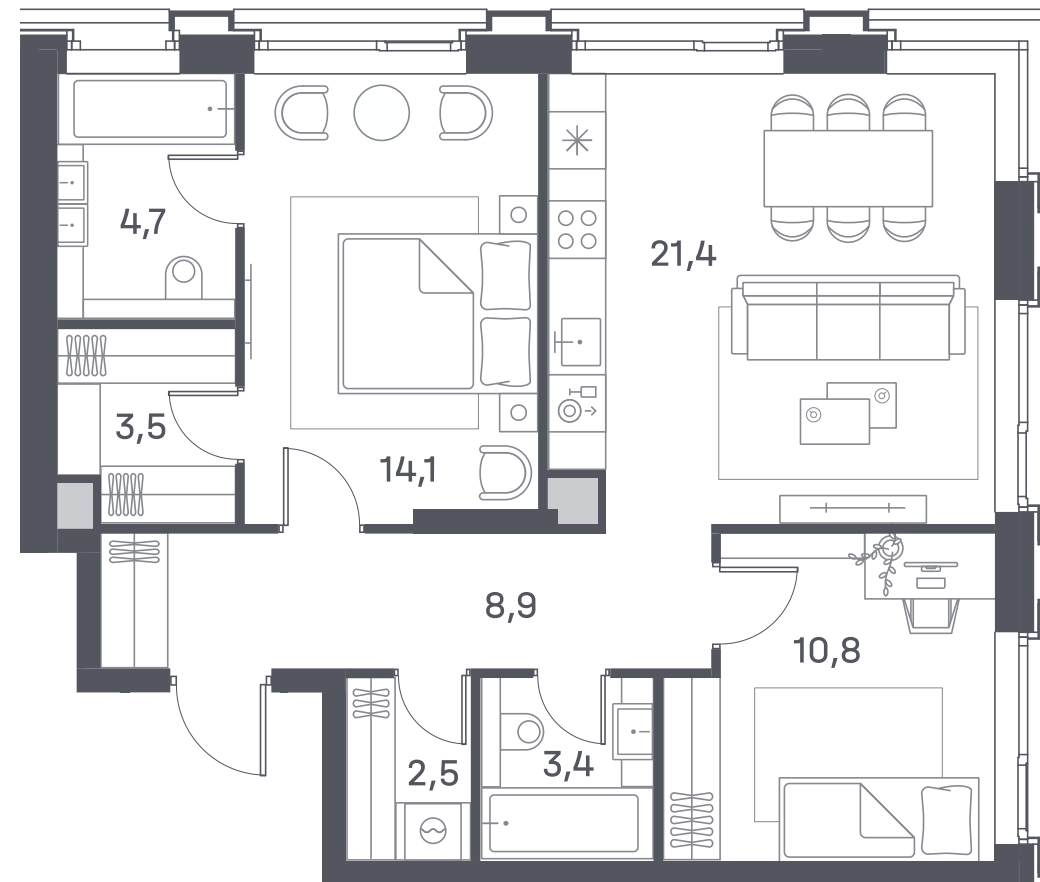

+7 (495) 032-19-49
sales@forma.ru

FORMA

PORTLAND

2 спальни 69.3 м² №737

PORTLAND • 4 секция • этаж 19/25

Ключи до II квартала 2026

Отделка White Box

34 435 170 ₽

Дизайн-пространство
г. Москва, ул. Южнопортовая 42

+7 (495) 032-19-49
sales@forma.ru

р. Москва

FORMA

↓ Скачано
18.10.2024

Планировочные решения носят иллюстративный характер. Застройщик передаёт объект с планировкой, указанной в договоре участия в долевом строительстве. Любая перепланировка должна соответствовать требованиям государственных органов. Не является публичной офертой. За актуальной информацией по выбранному лоту обращайтесь в офис продаж.

2 спальни 69.3 м² №737

PORTLAND • 4 секция • этаж 19/25

Ключи до II квартала 2026

Отделка White Box

34 435 170 ₽

Дизайн-пространство
г. Москва, ул. Южнопортовая 42

+7 (495) 032-19-49
sales@forma.ru

р. Москва