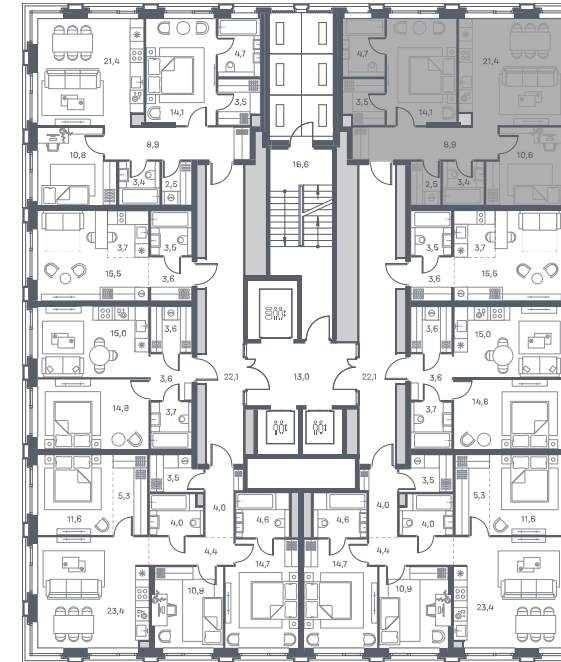

2 спальни 69.3 м² №737

PORTLAND • 4 секция • этаж 19/25

Ключи до II квартала 2026

Отделка White Box

34 435 170 ₽

Дизайн-пространство
г. Москва, ул. Южнопортовая 42

+7 (495) 032-19-49
sales@forma.ru

р. Москва