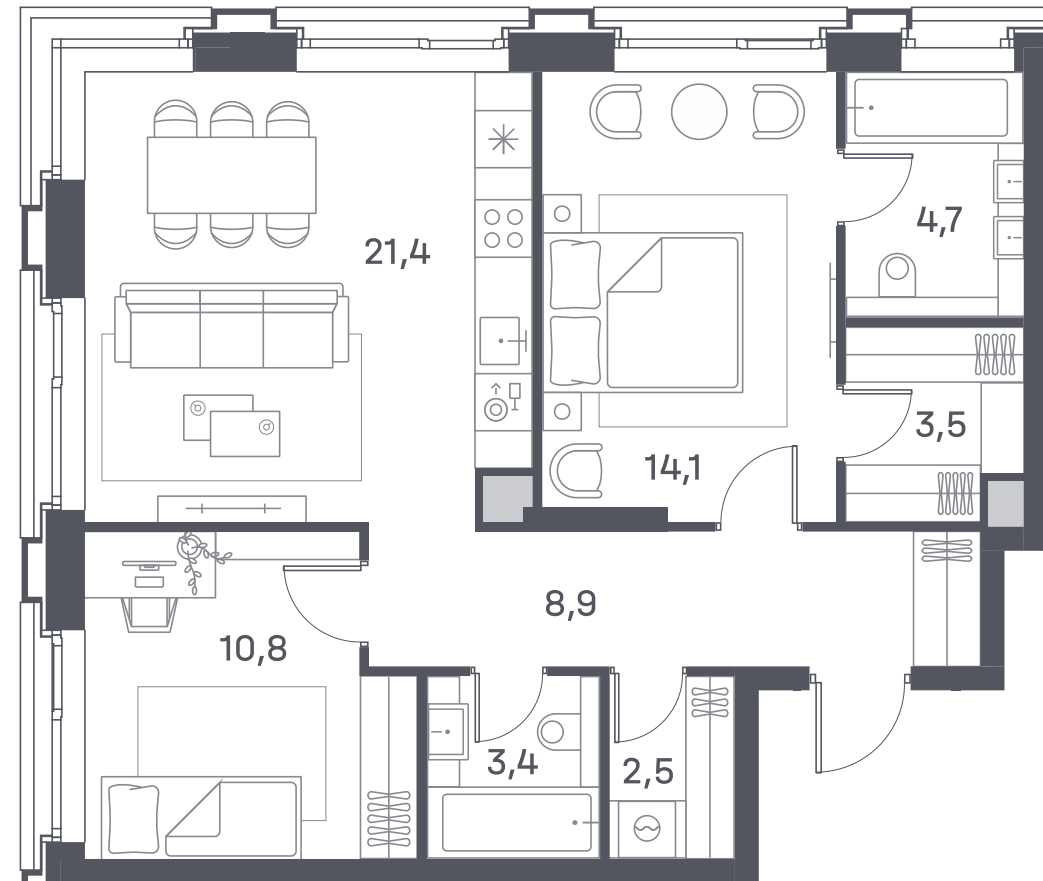

+7 (495) 032-19-49
forma@forma.ru

FORMA

PORTLAND

2 спальни 69.3 м² №728

PORTLAND • 4 секция • этаж 17/25

Ключи до II квартала 2026

Отделка White Box

33 095 462 Р

~~40 360 320 Р~~

Дизайн-пространство
г. Москва, ул. Южнопортовая 42

+7 (495) 032-19-49
forma@forma.ru

р. Москва

FORMA

↓ Скачано
03.04.2025

Планировочные решения носят иллюстративный характер. Застройщик передаёт объект с планировкой, указанной в договоре участия в долевом строительстве. Любая перепланировка должна соответствовать требованиям государственных органов. Не является публичной офертой. За актуальной информацией по выбранному лоту обращайтесь в офис продаж.

2 спальни 69.3 м² №728

PORTLAND • 4 секция • этаж 17/25

Ключи до II квартала 2026

Отделка White Box

33 095 462 Р

~~40 360 320 Р~~

Дизайн-пространство
г. Москва, ул. Южнопортовая 42

+7 (495) 032-19-49