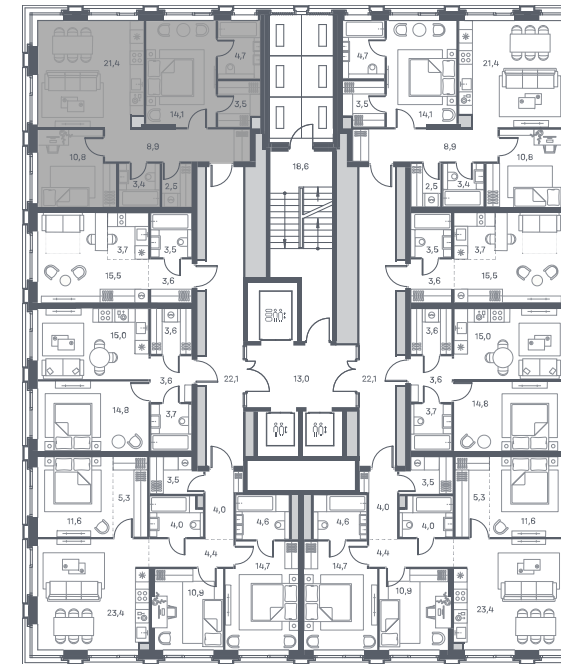

2 спальни 69.3 м² №728

PORTLAND • 4 секция • этаж 17/25

Ключи до II квартала 2026

Отделка White Box

33 095 462 Р

~~40 360 320 Р~~

Дизайн-пространство
г. Москва, ул. Южнопортовая 42

+7 (495) 032-19-49

forma@forma.ru

р. Москва

FORMA

↓ Скачано
03.04.2025

Планировочные решения носят иллюстративный характер. Застройщик передаёт объект с планировкой, указанной в договоре участия в долевом строительстве. Любая перепланировка должна соответствовать требованиям государственных органов. Не является публичной офертой. За актуальной информацией по выбранному лоту обращайтесь в офис продаж.