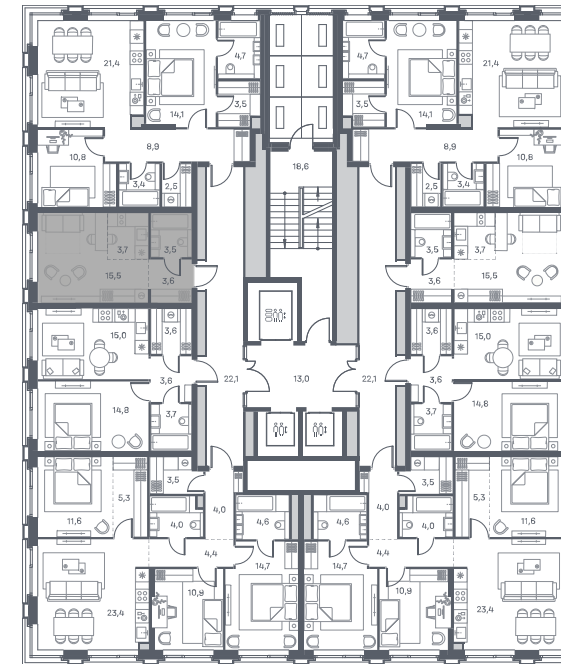

# СТУДИЯ 26.3 м<sup>2</sup> №727

PORTLAND • 4 секция • этаж 17/25

Ключи до II квартала 2026

Отделка White Box

19 227 930 ₽

Дизайн-пространство  
г. Москва, ул. Южнопортовая 42

+7 (495) 032-19-49  
forma@forma.ru