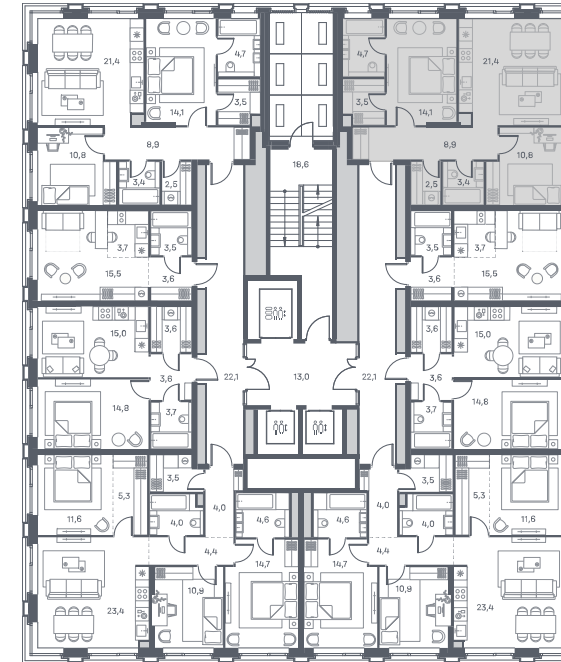

Гардеробная

Дизайн-пространство
г. Москва, ул. Южнопортовая 42

+7 (495) 032-19-49
sales@forma.ru

р. Москва

FORMA

↓ Скачано
08.09.2024

Планировочные решения носят иллюстративный характер. Застройщик передаёт объект с планировкой, указанной в договоре участия в долевом строительстве. Любая перепланировка должна соответствовать требованиям государственных органов. Не является публичной офертой. За актуальной информацией по выбранному лоту обращайтесь в офис продаж.

2 спальни 69.3 м² №721

PORTLAND • 4 секция • этаж 17/25

Ключи до II квартала 2026

Отделка White Box

34 102 530 ₽

Гардеробная

Дизайн-пространство
г. Москва, ул. Южнопортовая 42

+7 (495) 032-19-49
sales@forma.ru