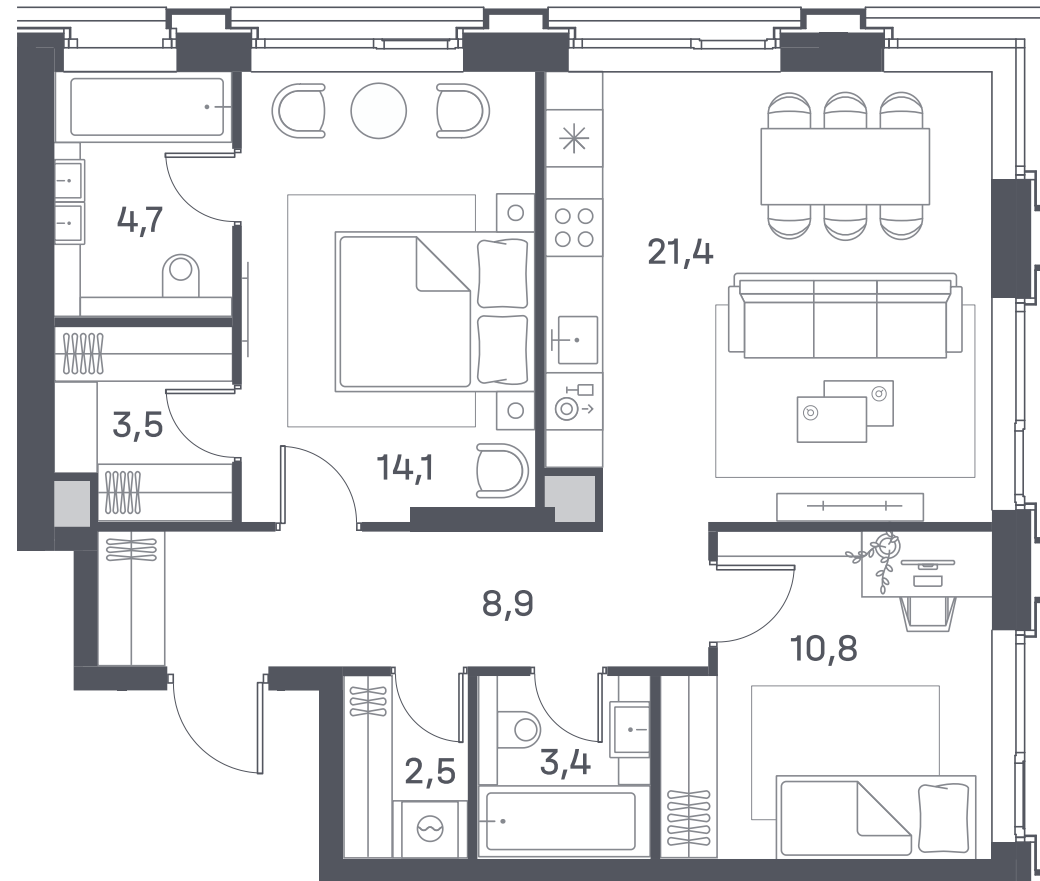

+7 (495) 032-19-49
sales@forma.ru

FORMA

PORTLAND

2 спальни 69.3 м² №721

PORTLAND • 4 секция • этаж 17/25

Ключи до II квартала 2026

Отделка White Box

34 102 530 ₽

Гардеробная

Дизайн-пространство
г. Москва, ул. Южнопортовая 42

+7 (495) 032-19-49
sales@forma.ru

р. Москва

FORMA

↓ Скачано
08.09.2024

Планировочные решения носят иллюстративный характер. Застройщик передаёт объект с планировкой, указанной в договоре участия в долевом строительстве. Любая перепланировка должна соответствовать требованиям государственных органов. Не является публичной офертой. За актуальной информацией по выбранному лоту обращайтесь в офис продаж.

2 спальни 69.3 м² №721

PORTLAND • 4 секция • этаж 17/25

Ключи до II квартала 2026

Отделка White Box

34 102 530 ₽

Гардеробная

Дизайн-пространство
г. Москва, ул. Южнопортовая 42

+7 (495) 032-19-49
sales@forma.ru