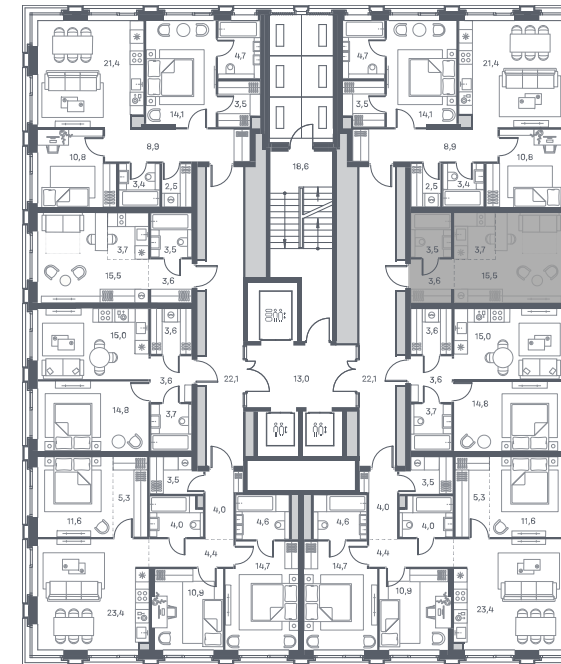

СТУДИЯ 26.3 м² №714

PORTLAND • 4 секция • этаж 16/25

Ключи до II квартала 2026

Отделка White Box

18 470 490 ₽

Дизайн-пространство
г. Москва, ул. Южнопортовая 42

+7 (495) 032-19-49
forma@forma.ru

р. Москва