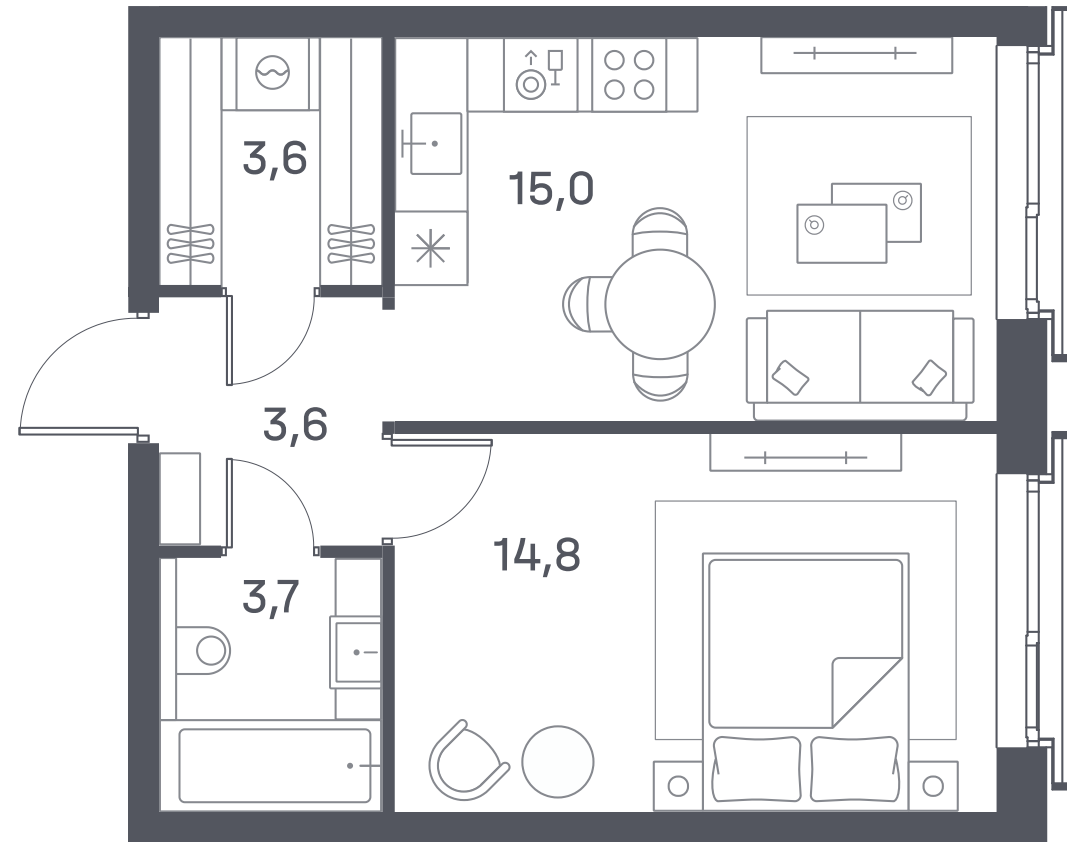

# 1 спальня 40.7 м<sup>2</sup> №715

PORTLAND • 4 секция • этаж 16/25

Ключи до II квартала 2026

Отделка White Box

28 001 600 ₽

Дизайн-пространство  
г. Москва, ул. Южнопортовая 42

+7 (495) 032-19-49  
forma@forma.ru