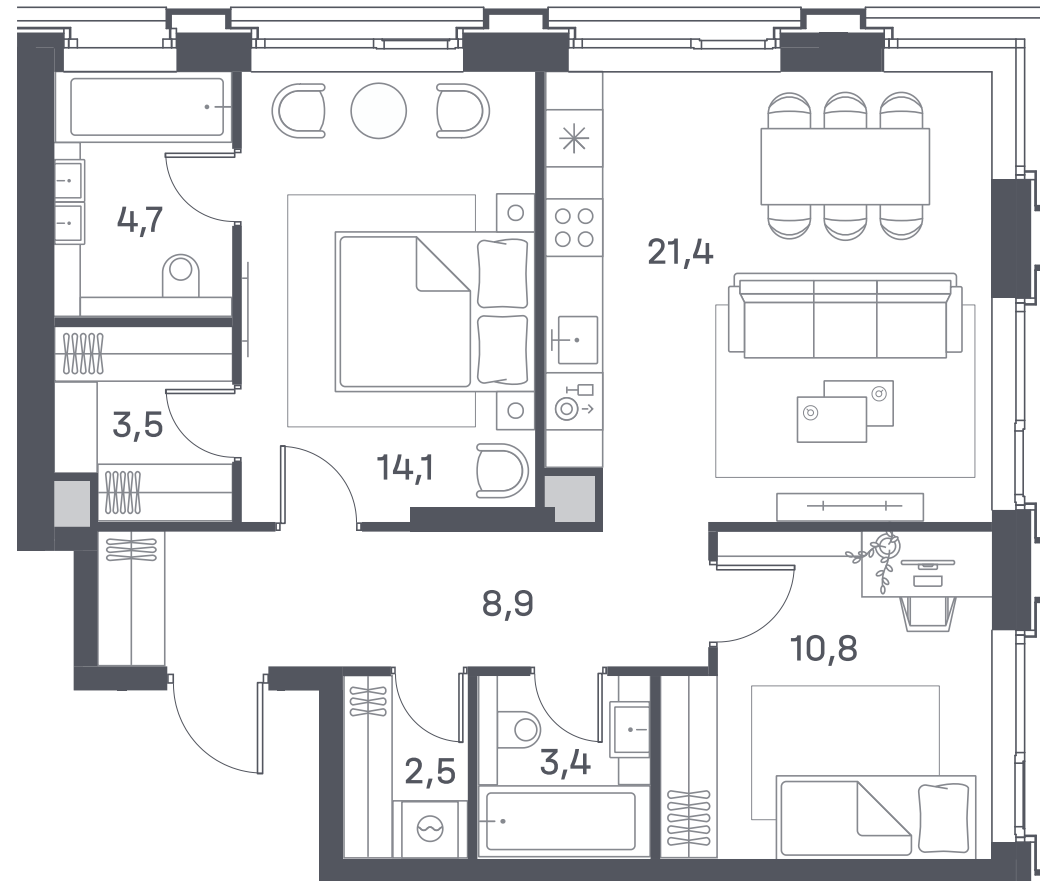

+7 (495) 032-19-49
forma@forma.ru

FORMA

PORTLAND

2 спальни 69.3 м² №713

PORTLAND • 4 секция • этаж 16/25

Ключи до II квартала 2026

Отделка White Box

38 212 020 ₽

Дизайн-пространство
г. Москва, ул. Южнопортовая 42

+7 (495) 032-19-49
forma@forma.ru

р. Москва

FORMA

↓ Скачано
03.04.2025

Планировочные решения носят иллюстративный характер. Застройщик передаёт объект с планировкой, указанной в договоре участия в долевом строительстве. Любая перепланировка должна соответствовать требованиям государственных органов. Не является публичной офертой. За актуальной информацией по выбранному лоту обращайтесь в офис продаж.

2 спальни 69.3 м² №713

PORTLAND • 4 секция • этаж 16/25

Ключи до II квартала 2026

Отделка White Box

38 212 020 ₽

Дизайн-пространство
г. Москва, ул. Южнопортовая 42

+7 (495) 032-19-49
forma@forma.ru

р. Москва