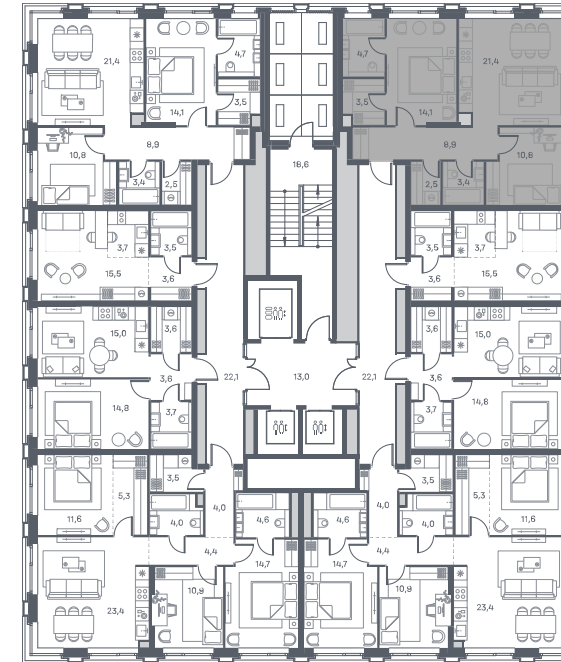

2 спальни 69.3 м² №713

PORTLAND • 4 секция • этаж 16/25

Ключи до II квартала 2026

Отделка White Box

38 212 020 ₽

Дизайн-пространство
г. Москва, ул. Южнопортовая 42

+7 (495) 032-19-49
forma@forma.ru

р. Москва