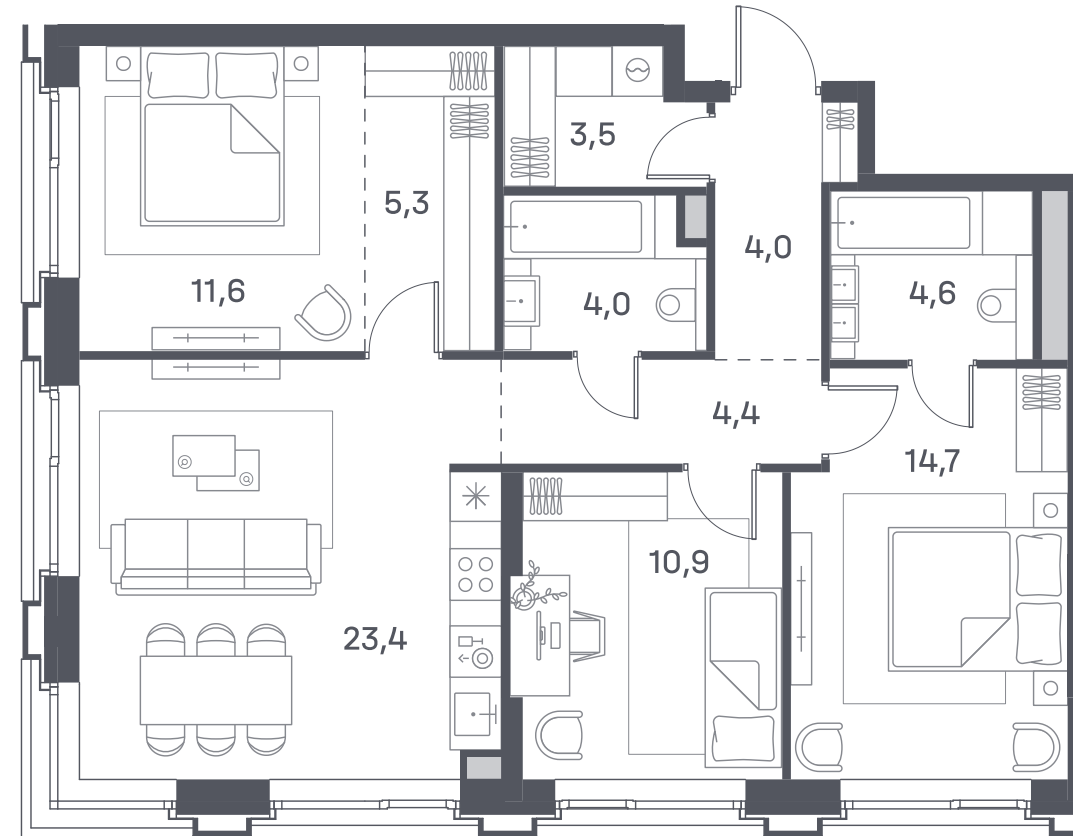

+7 (495) 032-19-49
forma@forma.ru

FORMA

PORTLAND

3 спальни 86.4 м² №709

PORTLAND • 4 секция • этаж 15/25

Ключи до II квартала 2026

Отделка White Box

55 373 760 ₽

Дизайн-пространство
г. Москва, ул. Южнопортовая 42

+7 (495) 032-19-49
forma@forma.ru

р. Москва

FORMA

↓ Скачано
03.04.2025

Планировочные решения носят иллюстративный характер. Застройщик передаёт объект с планировкой, указанной в договоре участия в долевом строительстве. Любая перепланировка должна соответствовать требованиям государственных органов. Не является публичной офертой. За актуальной информацией по выбранному лоту обращайтесь в офис продаж.

3 спальни 86.4 м² №709

PORTLAND • 4 секция • этаж 15/25

Ключи до II квартала 2026

Отделка White Box

55 373 760 ₽

Дизайн-пространство
г. Москва, ул. Южнопортовая 42

+7 (495) 032-19-49
forma@forma.ru

р. Москва