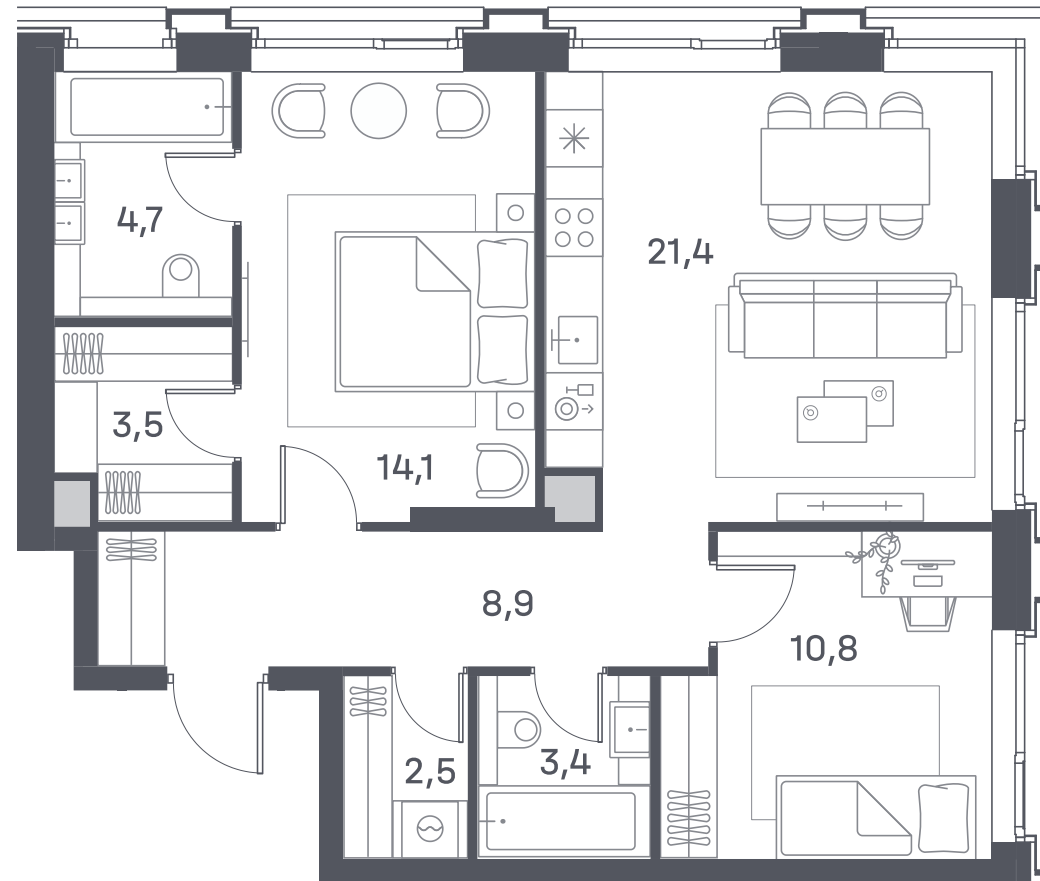

# 2 спальни 69.3 м<sup>2</sup> №697

PORTLAND • 4 секция • этаж 14/25

Ключи до II квартала 2026

Отделка White Box

37 830 870 ₽

Дизайн-пространство  
г. Москва, ул. Южнопортовая 42

+7 (495) 032-19-49  
forma@forma.ru

# 2 спальни 69.3 м<sup>2</sup> №697

PORTLAND • 4 секция • этаж 14/25

Ключи до II квартала 2026

Отделка White Box

37 830 870 ₪

Дизайн-пространство  
г. Москва, ул. Южнопортовая 42

+7 (495) 032-19-49  
forma@forma.ru