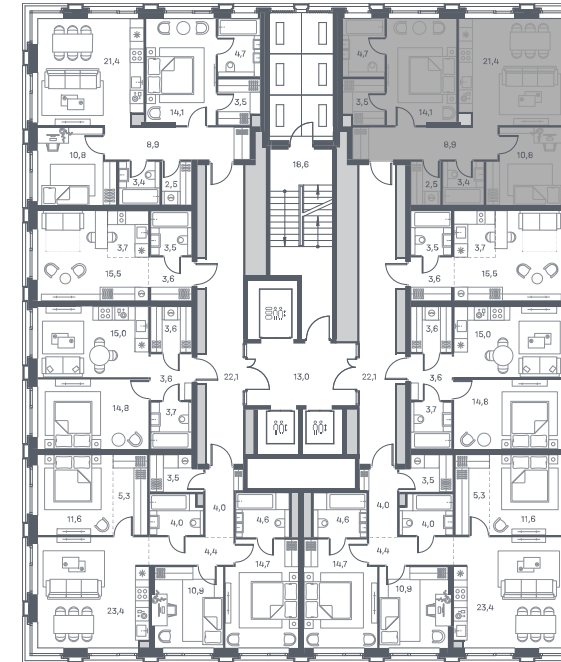

# 2 спальни 69.3 м<sup>2</sup> №697

PORTLAND • 4 секция • этаж 14/25

Ключи до II квартала 2026

Отделка White Box

37 830 870 ₽

Дизайн-пространство  
г. Москва, ул. Южнопортовая 42

+7 (495) 032-19-49  
forma@forma.ru

# 2 спальни 69.3 м<sup>2</sup> №697

PORTLAND • 4 секция • этаж 14/25

Ключи до II квартала 2026

Отделка White Box

37 830 870 ₪

Дизайн-пространство  
г. Москва, ул. Южнопортовая 42

+7 (495) 032-19-49  
forma@forma.ru