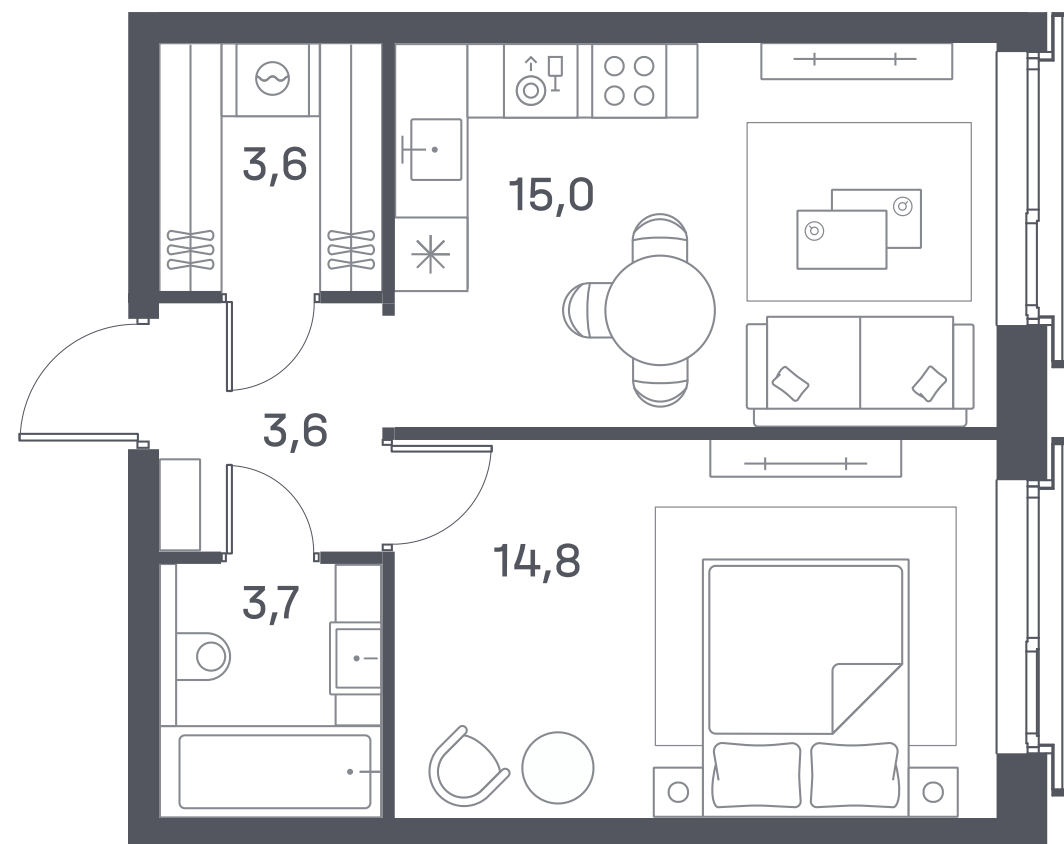

+7 (495) 032-19-49
sales@forma.ru

FORMA

PORTLAND

1 спальня 40.7 м² №691

PORTLAND • 4 секция • этаж 13/25

Ключи до II квартала 2026

Отделка White Box

24 493 260 ₽

Дизайн-пространство
г. Москва, ул. Южнопортовая 42

+7 (495) 032-19-49

sales@forma.ru

р. Москва

FORMA

↓ Скачано
18.10.2024

Планировочные решения носят иллюстративный характер. Застройщик передаёт объект с планировкой, указанной в договоре участия в долевом строительстве. Любая перепланировка должна соответствовать требованиям государственных органов. Не является публичной офертой. За актуальной информацией по выбранному лоту обращайтесь в офис продаж.

1 спальня 40.7 м² №691

PORTLAND • 4 секция • этаж 13/25

Ключи до II квартала 2026

Отделка White Box

24 493 260 ₽

Дизайн-пространство
г. Москва, ул. Южнопортовая 42

+7 (495) 032-19-49
sales@forma.ru

р. Москва