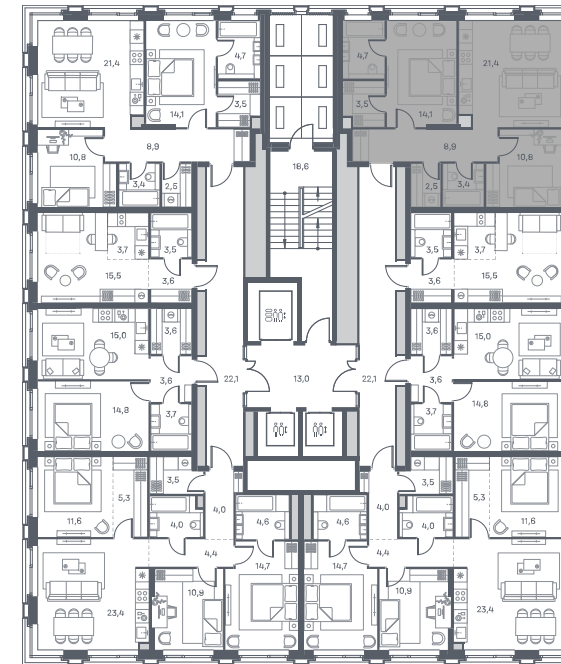

2 спальни 69.3 м² №689

PORTLAND • 4 секция • этаж 13/25

Ключи до II квартала 2026

Отделка White Box

37 636 830 ₽

Дизайн-пространство
г. Москва, ул. Южнопортовая 42

+7 (495) 032-19-49
forma@forma.ru

р. Москва