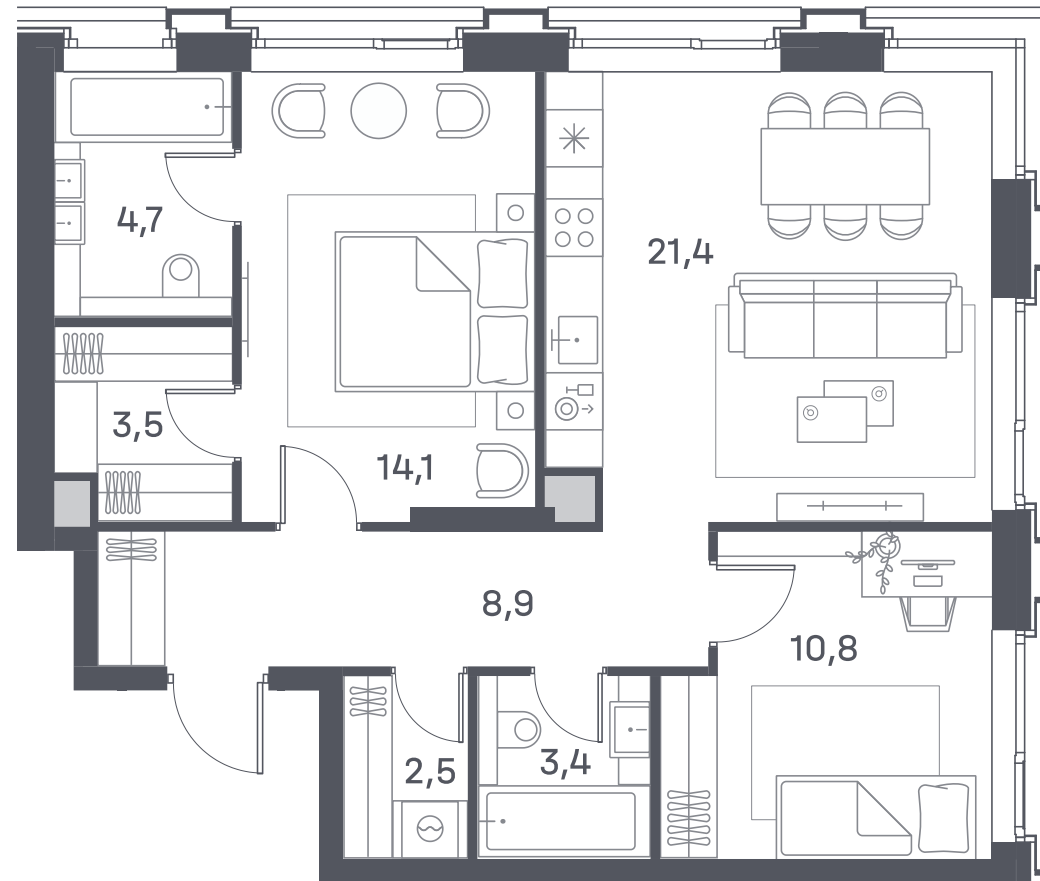

+7 (495) 032-19-49
forma@forma.ru

FORMA

PORTLAND

2 спальни 69.3 м² №689

PORTLAND • 4 секция • этаж 13/25

Ключи до II квартала 2026

Отделка White Box

37 636 830 ₽

Дизайн-пространство
г. Москва, ул. Южнопортовая 42

+7 (495) 032-19-49
forma@forma.ru

р. Москва

FORMA

↓ Скачано
04.04.2025

Планировочные решения носят иллюстративный характер. Застройщик передаёт объект с планировкой, указанной в договоре участия в долевом строительстве. Любая перепланировка должна соответствовать требованиям государственных органов. Не является публичной офертой. За актуальной информацией по выбранному лоту обращайтесь в офис продаж.

2 спальни 69.3 м² №689

PORTLAND • 4 секция • этаж 13/25

Ключи до II квартала 2026

Отделка White Box

37 636 830 ₽

Дизайн-пространство
г. Москва, ул. Южнопортовая 42

+7 (495) 032-19-49
forma@forma.ru

р. Москва