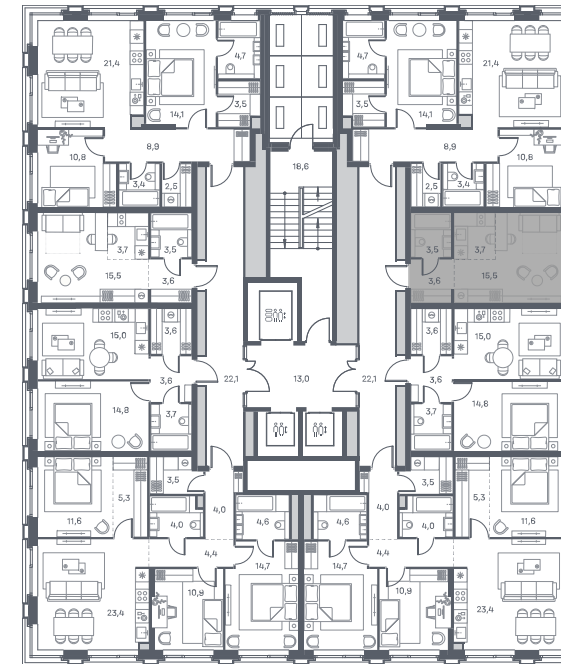

# СТУДИЯ 26.3 м<sup>2</sup> №674

PORTLAND • 4 секция • этаж 11/25

Ключи до II квартала 2026

Отделка White Box

16 476 950 ₽

Дизайн-пространство  
г. Москва, ул. Южнопортовая 42

+7 (495) 032-19-49  
sales@forma.ru