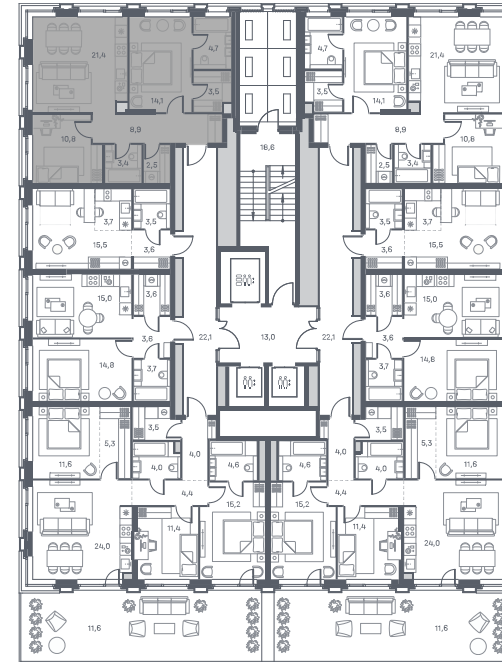

+7 (495) 032-19-49
forma@forma.ru

FORMA

PORTLAND

2 спальни 69.3 м² №656

PORTLAND • 4 секция • этаж 8/25

Ключи до II квартала 2026

Отделка White Box

38 586 240 ₽

2 спальни 69.3 м² №656

PORTLAND • 4 секция • этаж 8/25

Ключи до II квартала 2026

Отделка White Box

38 586 240 ₽

Дизайн-пространство
г. Москва, ул. Южнопортовая 42

+7 (495) 032-19-49
forma@forma.ru

р. Москва