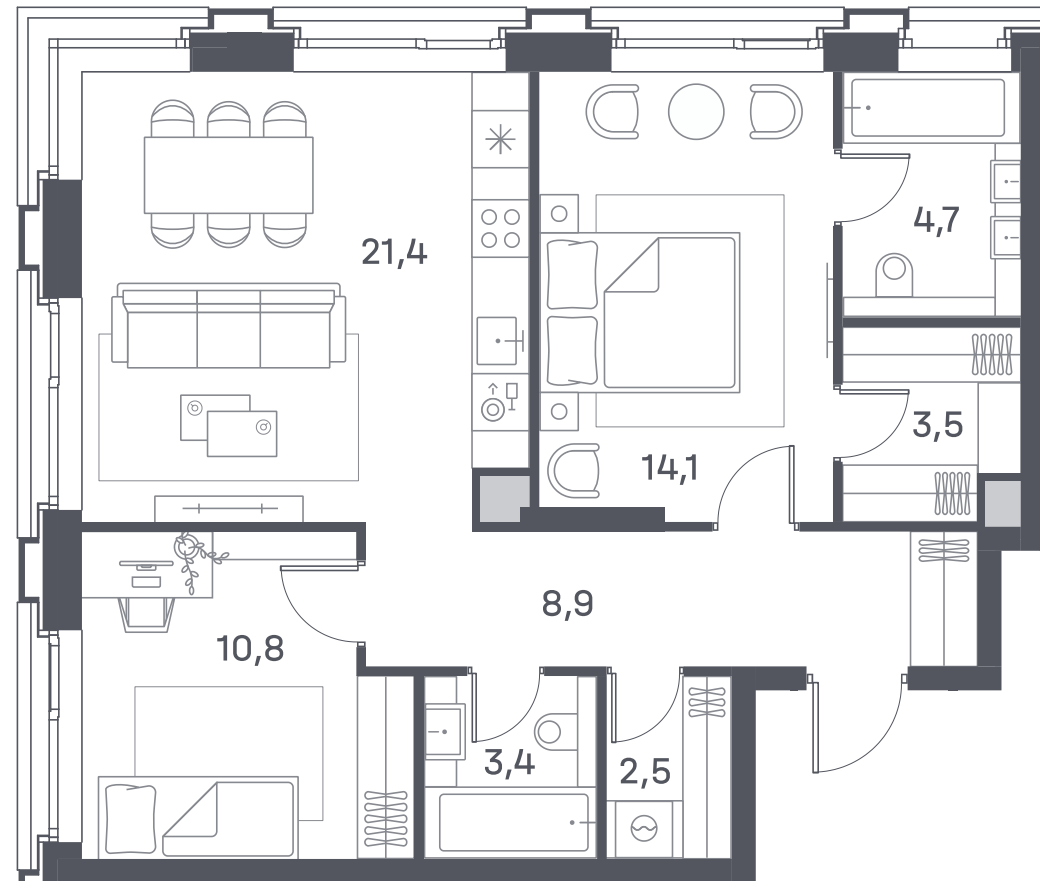

+7 (495) 032-19-49
forma@forma.ru

FORMA

PORTLAND

2 спальни 69.3 м² №656

PORTLAND • 4 секция • этаж 8/25

Ключи до II квартала 2026

Отделка White Box

38 586 240 ₽

Дизайн-пространство
г. Москва, ул. Южнопортовая 42

+7 (495) 032-19-49
forma@forma.ru

р. Москва

FORMA

↓ Скачано
03.04.2025

Планировочные решения носят иллюстративный характер. Застройщик передаёт объект с планировкой, указанной в договоре участия в долевом строительстве. Любая перепланировка должна соответствовать требованиям государственных органов. Не является публичной офертой. За актуальной информацией по выбранному лоту обращайтесь в офис продаж.

2 спальни 69.3 м² №656

PORTLAND • 4 секция • этаж 8/25

Ключи до II квартала 2026

Отделка White Box

38 586 240 ₽

Дизайн-пространство
г. Москва, ул. Южнопортовая 42

+7 (495) 032-19-49
forma@forma.ru

р. Москва