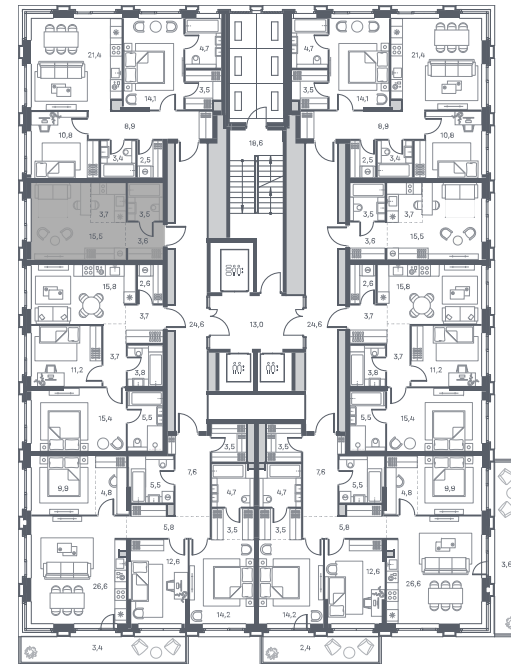

СТУДИЯ 26.3 м² №647

PORTLAND • 4 секция • этаж 7/25

Ключи до II квартала 2026

Отделка White Box

17 231 760 ₽

Потолок выше 3 м

Дизайн-пространство
г. Москва, ул. Южнопортовая 42

+7 (495) 032-19-49

sales@forma.ru

р. Москва

FORMA

↓ Скачано
18.10.2024

Планировочные решения носят иллюстративный характер. Застройщик передаёт объект с планировкой, указанной в договоре участия в долевом строительстве. Любая перепланировка должна соответствовать требованиям государственных органов. Не является публичной офертой. За актуальной информацией по выбранному лоту обращайтесь в офис продаж.