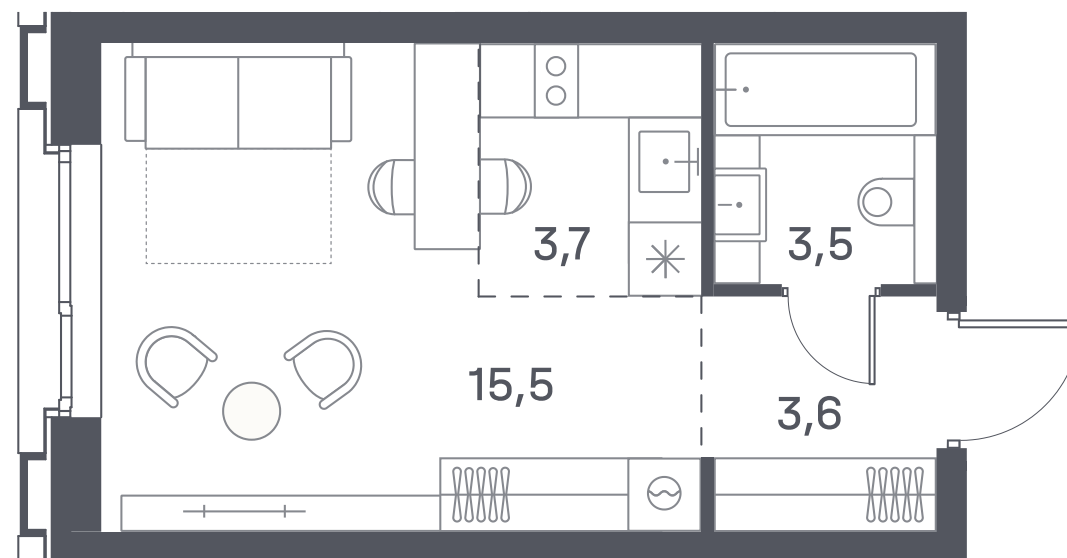

+7 (495) 032-19-49
sales@forma.ru

FORMA

PORTLAND

студия 26.3 м² №647

PORTLAND • 4 секция • этаж 7/25

Ключи до II квартала 2026

Отделка White Box

17 231 760 ₹

Потолок выше 3 м

Дизайн-пространство
г. Москва, ул. Южнопортовая 42

+7 (495) 032-19-49

sales@forma.ru

р. Москва

FORMA

↓ Скачано
18.10.2024

Планировочные решения носят иллюстративный характер. Застройщик передаёт объект с планировкой, указанной в договоре участия в долевом строительстве. Любая перепланировка должна соответствовать требованиям государственных органов. Не является публичной офертой. За актуальной информацией по выбранному лоту обращайтесь в офис продаж.

СТУДИЯ 26.3 м² №647

PORTLAND • 4 секция • этаж 7/25

Ключи до II квартала 2026

Отделка White Box

17 231 760 ₽

Потолок выше 3 м

Дизайн-пространство
г. Москва, ул. Южнопортовая 42

+7 (495) 032-19-49