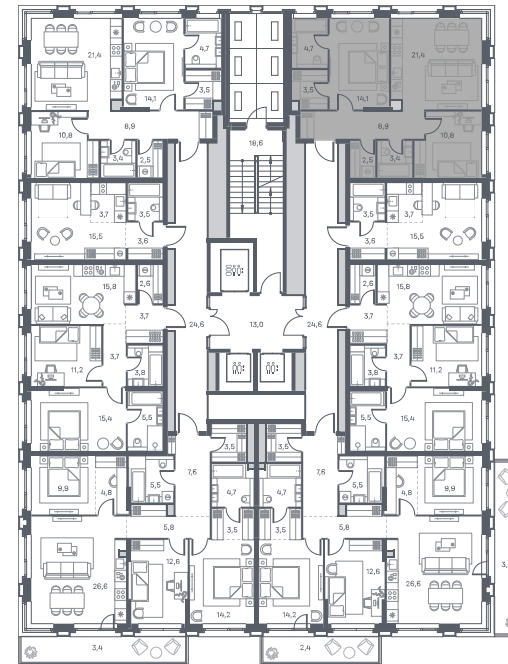

2 спальни 69.3 м² №641

PORTLAND • 4 секция • этаж 7/25

Ключи до II квартала 2026

Отделка White Box

28 639 611 ₺

~~33 693 660 ₺~~

Потолок выше 3 м

Дизайн-пространство
г. Москва, ул. Южнопортовая 42

+7 (495) 032-19-49

sales@forma.ru

р. Москва

FORMA

↓ Скачано
18.10.2024

Планировочные решения носят иллюстративный характер. Застройщик передаёт объект с планировкой, указанной в договоре участия в долевом строительстве. Любая перепланировка должна соответствовать требованиям государственных органов. Не является публичной офертой. За актуальной информацией по выбранному лоту обращайтесь в офис продаж.