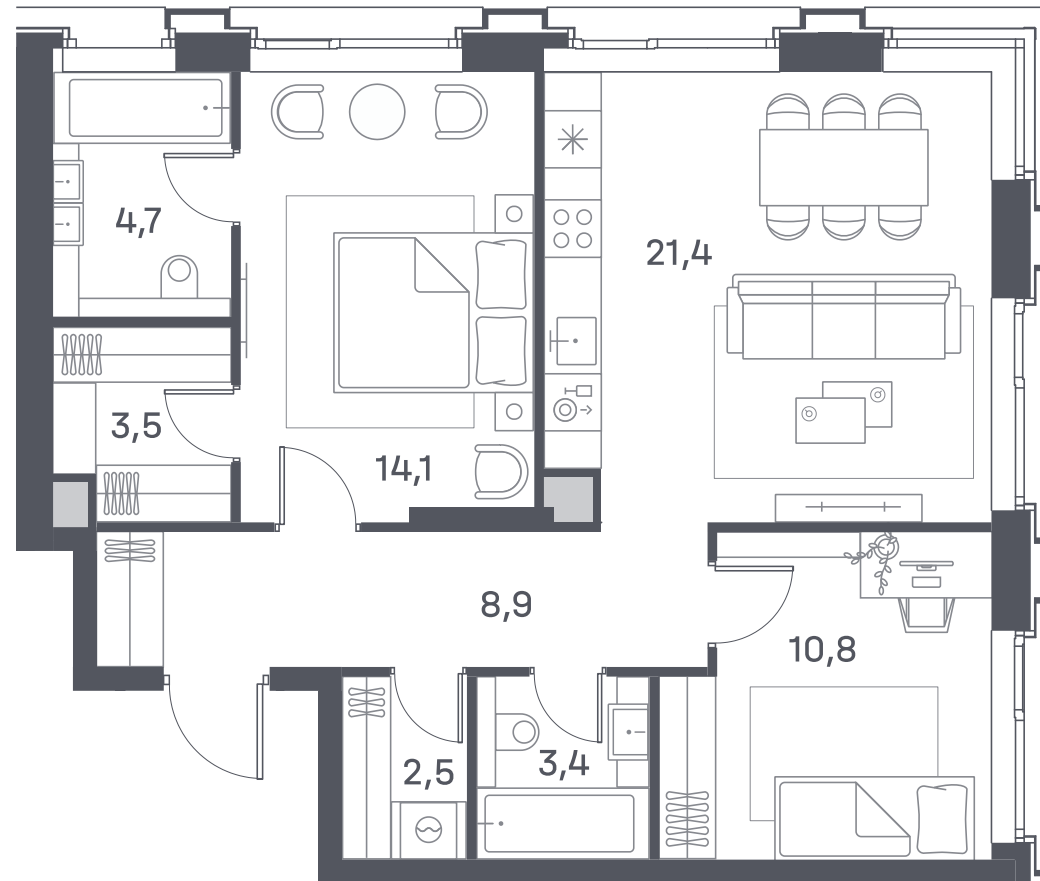

+7 (495) 032-19-49
sales@forma.ru

FORMA

PORTLAND

2 спальни 69.3 м² №641

PORTLAND • 4 секция • этаж 7/25

Ключи до II квартала 2026

Отделка White Box

28 639 611 ₺

~~33 693 660 ₺~~

Потолок выше 3 м

Дизайн-пространство
г. Москва, ул. Южнопортовая 42

+7 (495) 032-19-49
sales@forma.ru

р. Москва

FORMA

↓ Скачано
18.10.2024

Планировочные решения носят иллюстративный характер. Застройщик передаёт объект с планировкой, указанной в договоре участия в долевом строительстве. Любая перепланировка должна соответствовать требованиям государственных органов. Не является публичной офертой. За актуальной информацией по выбранному лоту обращайтесь в офис продаж.

2 спальни 69.3 м² №641

PORTLAND • 4 секция • этаж 7/25

Ключи до II квартала 2026

Отделка White Box

28 639 611 ₺

~~33 693 660 ₺~~

Потолок выше 3 м

Дизайн-пространство
г. Москва, ул. Южнопортовая 42