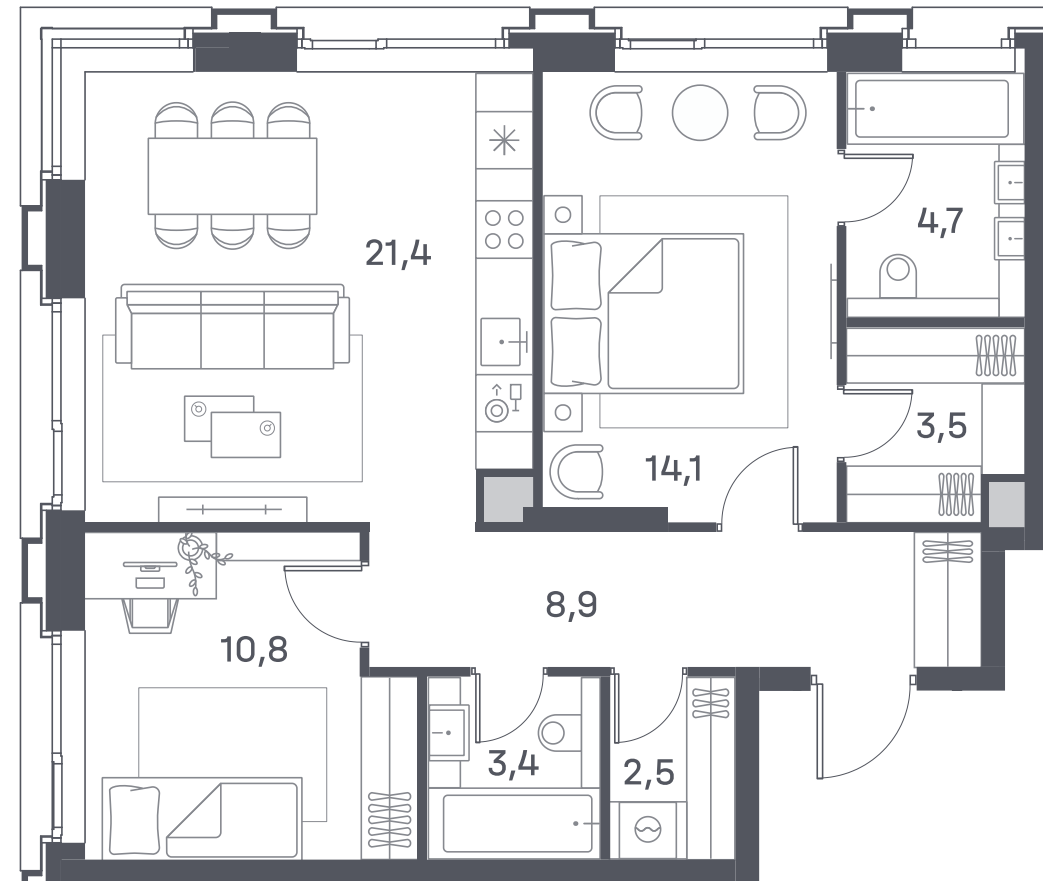

+7 (495) 032-19-49
forma@forma.ru

FORMA

PORTLAND

2 спальни 69.3 м² №632

PORTLAND • 4 секция • этаж 5/25

Ключи до II квартала 2026

Отделка White Box

37 255 680 ₽

Дизайн-пространство
г. Москва, ул. Южнопортовая 42

+7 (495) 032-19-49
forma@forma.ru

р. Москва

FORMA

↓ Скачано
22.04.2025

Планировочные решения носят иллюстративный характер. Застройщик передаёт объект с планировкой, указанной в договоре участия в долевом строительстве. Любая перепланировка должна соответствовать требованиям государственных органов. Не является публичной офертой. За актуальной информацией по выбранному лоту обращайтесь в офис продаж.

2 спальни 69.3 м² №632

PORTLAND • 4 секция • этаж 5/25

Ключи до II квартала 2026

Отделка White Box

37 255 680 ₽

Дизайн-пространство
г. Москва, ул. Южнопортовая 42

+7 (495) 032-19-49
forma@forma.ru

р. Москва