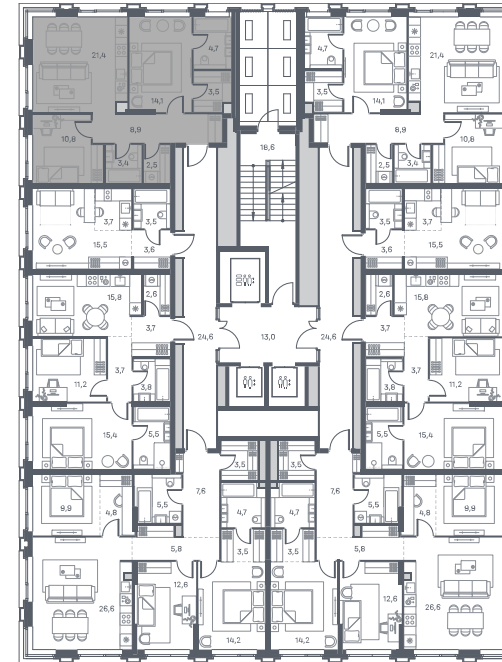

+7 (495) 032-19-49
forma@forma.ru

FORMA

PORTLAND

2 спальни 69.3 м² №632

PORTLAND • 4 секция • этаж 5/25

Ключи до II квартала 2026

Отделка White Box

37 255 680 ₽

2 спальни 69.3 м² №632

PORTLAND • 4 секция • этаж 5/25

Ключи до II квартала 2026

Отделка White Box

37 255 680 ₽

Дизайн-пространство
г. Москва, ул. Южнопортовая 42

+7 (495) 032-19-49
forma@forma.ru

р. Москва