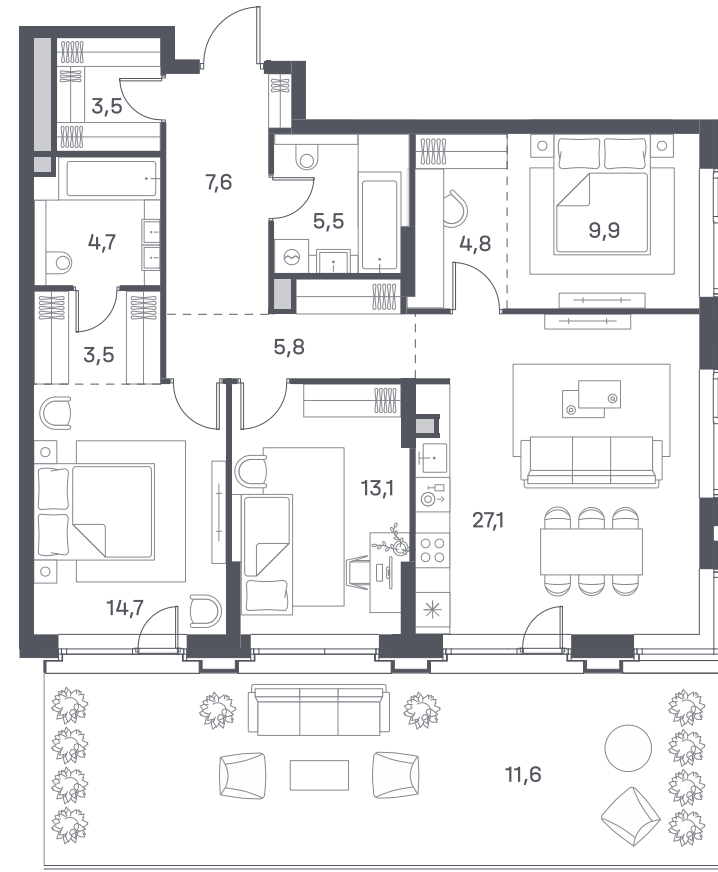

+7 (495) 032-19-49
forma@forma.ru

FORMA

PORTLAND

3 спальни 111.8 м² №620

PORTLAND • 4 секция • этаж 4/25

Ключи до II квартала 2026

Отделка White Box

75 710 960 ₽

Патио

Дизайн-пространство
г. Москва, ул. Южнопортовая 42

+7 (495) 032-19-49
forma@forma.ru

р. Москва

FORMA

↓ Скачано
12.03.2025

Планировочные решения носят иллюстративный характер. Застройщик передаёт объект с планировкой, указанной в договоре участия в долевом строительстве. Любая перепланировка должна соответствовать требованиям государственных органов. Не является публичной офертой. За актуальной информацией по выбранному лоту обращайтесь в офис продаж.

3 спальни 111.8 м² №620

PORTLAND • 4 секция • этаж 4/25

Ключи до II квартала 2026

Отделка White Box

75 710 960 ₽

Патиио

Дизайн-пространство
г. Москва, ул. Южнопортовая 42

+7 (495) 032-19-49