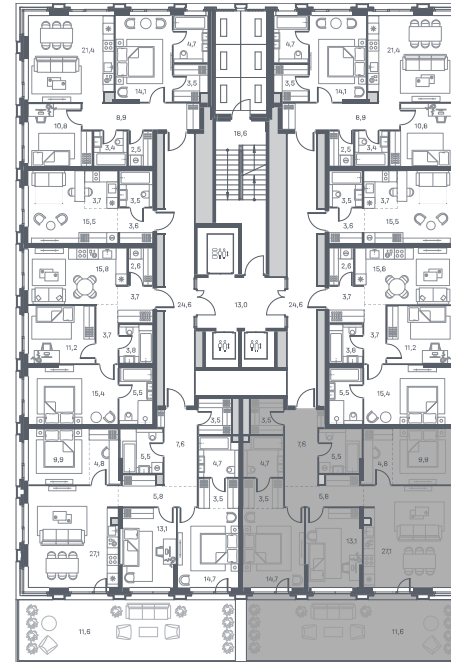

3 спальни 111.8 м² №620

PORTLAND • 4 секция • этаж 4/25

Ключи до II квартала 2026

Отделка White Box

75 710 960 ₽

Патиио

Дизайн-пространство
г. Москва, ул. Южнопортовая 42

+7 (495) 032-19-49

forma@forma.ru

р. Москва

FORMA

↓ Скачано
12.03.2025

Планировочные решения носят иллюстративный характер. Застройщик передаёт объект с планировкой, указанной в договоре участия в долевом строительстве. Любая перепланировка должна соответствовать требованиям государственных органов. Не является публичной офертой. За актуальной информацией по выбранному лоту обращайтесь в офис продаж.