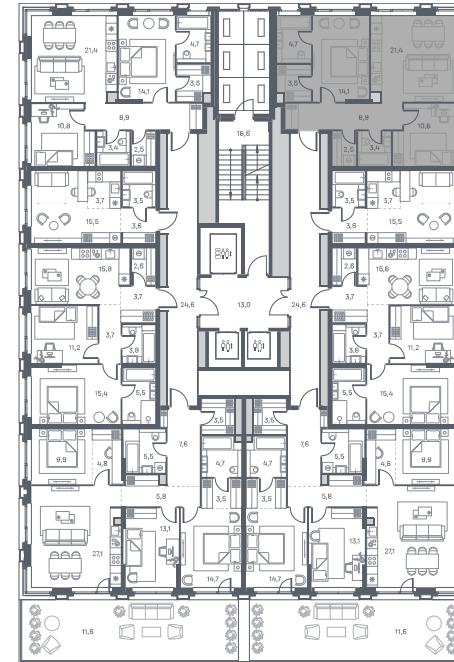

+7 (495) 032-19-49
forma@forma.ru

FORMA

PORTLAND

2 спальни 69.3 м² №617

PORTLAND • 4 секция • этаж 4/25

Ключи до II квартала 2026

Отделка White Box

35 994 420 ₽

2 спальни 69.3 м² №617

PORTLAND • 4 секция • этаж 4/25

Ключи до II квартала 2026

Отделка White Box

35 994 420 ₽

Дизайн-пространство
г. Москва, ул. Южнопортовая 42

+7 (495) 032-19-49
forma@forma.ru

р. Москва