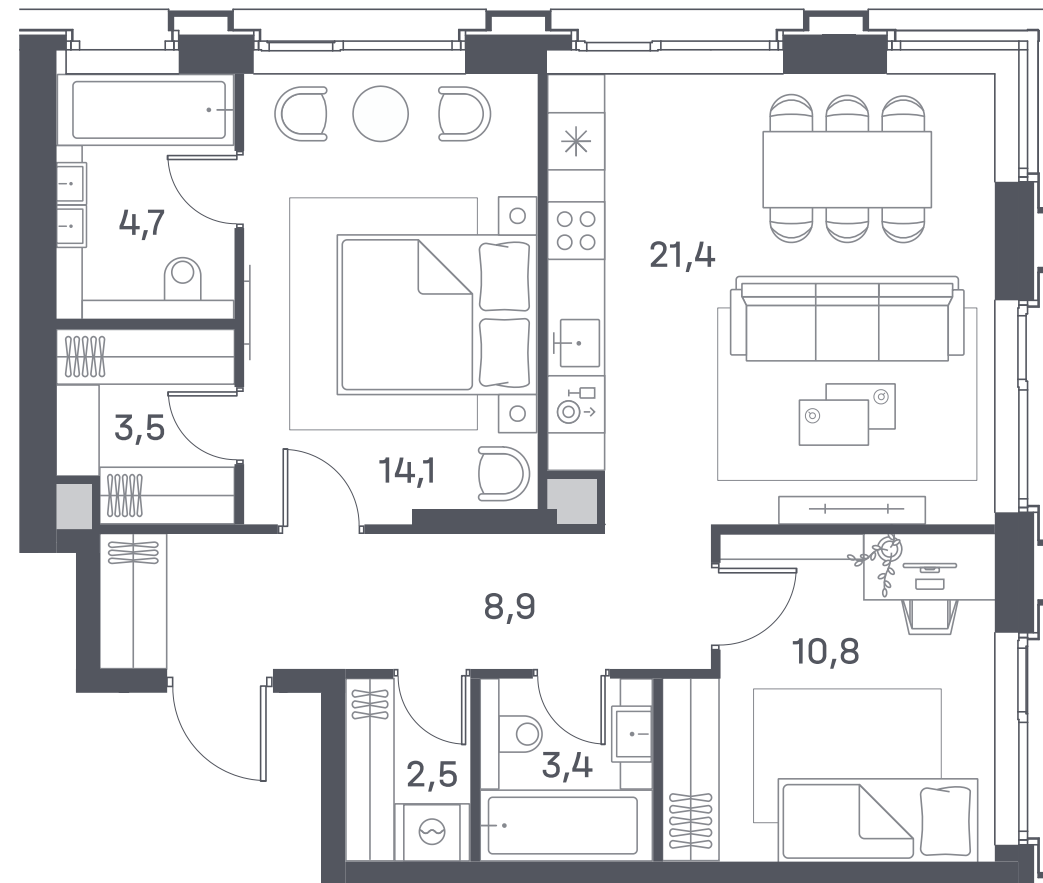

+7 (495) 032-19-49
forma@forma.ru

FORMA

PORTLAND

2 спальни 69.3 м² №617

PORTLAND • 4 секция • этаж 4/25

Ключи до II квартала 2026

Отделка White Box

35 994 420 ₽

Дизайн-пространство
г. Москва, ул. Южнопортовая 42

+7 (495) 032-19-49
forma@forma.ru

р. Москва

FORMA

↓ Скачано
03.04.2025

Планировочные решения носят иллюстративный характер. Застройщик передаёт объект с планировкой, указанной в договоре участия в долевом строительстве. Любая перепланировка должна соответствовать требованиям государственных органов. Не является публичной офертой. За актуальной информацией по выбранному лоту обращайтесь в офис продаж.

2 спальни 69.3 м² №617

PORTLAND • 4 секция • этаж 4/25

Ключи до II квартала 2026

Отделка White Box

35 994 420 ₽

Дизайн-пространство
г. Москва, ул. Южнопортовая 42

+7 (495) 032-19-49
forma@forma.ru

р. Москва