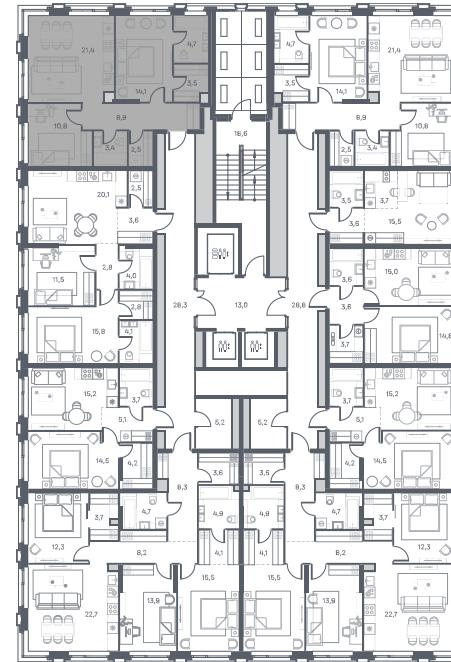

2 спальни 69.3 м² №616

PORTLAND • 4 секция • этаж 3/25

Ключи до II квартала 2026

Отделка White Box

31 911 818 ₹

37 990 260 ₹

Высокие потолки

Дизайн-пространство
г. Москва, ул. Южнопортовая 42

+7 (495) 032-19-49

forma@forma.ru

р. Москва

FORMA

↓ Скачано
23.03.2025

Планировочные решения носят иллюстративный характер. Застройщик передаёт объект с планировкой, указанной в договоре участия в долевом строительстве. Любая перепланировка должна соответствовать требованиям государственных органов. Не является публичной офертой. За актуальной информацией по выбранному лоту обращайтесь в офис продаж.