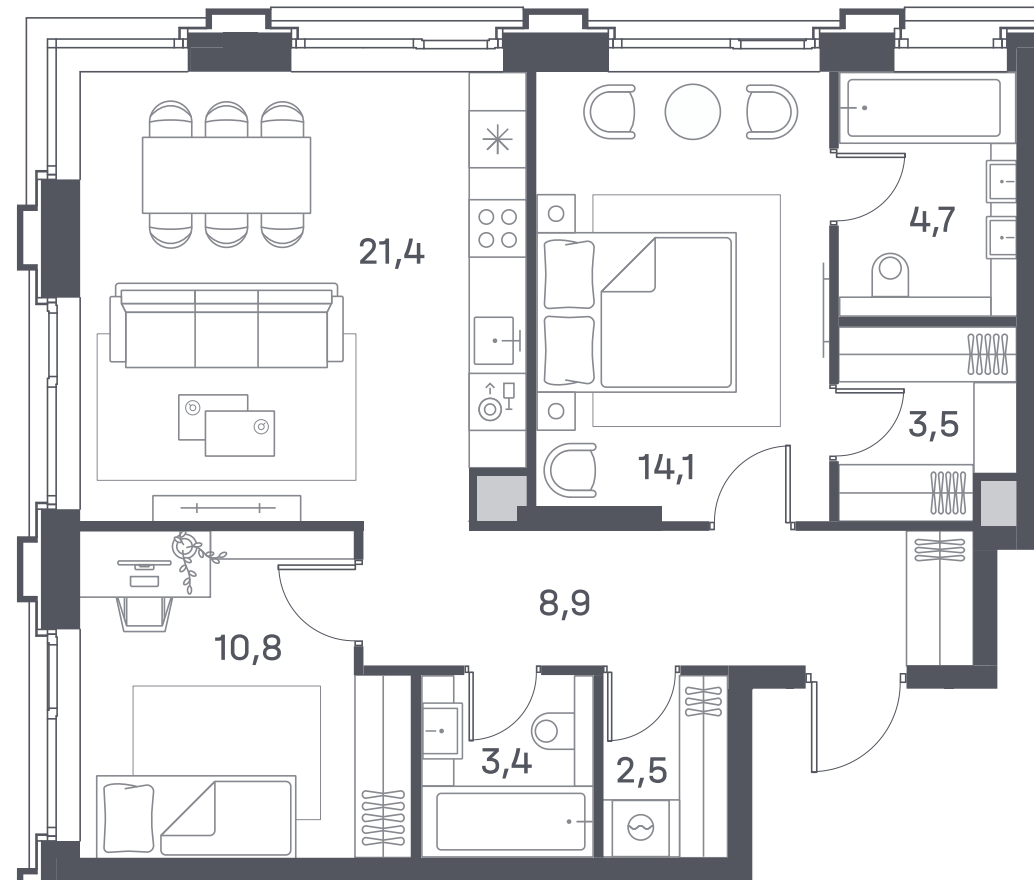

+7 (495) 032-19-49
forma@forma.ru

FORMA

PORTLAND

2 спальни 69.3 м² №616

PORTLAND • 4 секция • этаж 3/25

Ключи до II квартала 2026

Отделка White Box

31 911 818 ₺

~~37 990 260 ₺~~

Высокие потолки

Дизайн-пространство
г. Москва, ул. Южнопортовая 42

+7 (495) 032-19-49

forma@forma.ru

р. Москва

FORMA

↓ Скачано
23.03.2025

2 спальни 69.3 м² №616

PORTLAND • 4 секция • этаж 3/25

Ключи до II квартала 2026

Отделка White Box

31 911 818 ₹

37 990 260 ₹

Высокие потолки

Дизайн-пространство
г. Москва, ул. Южнопортовая 42