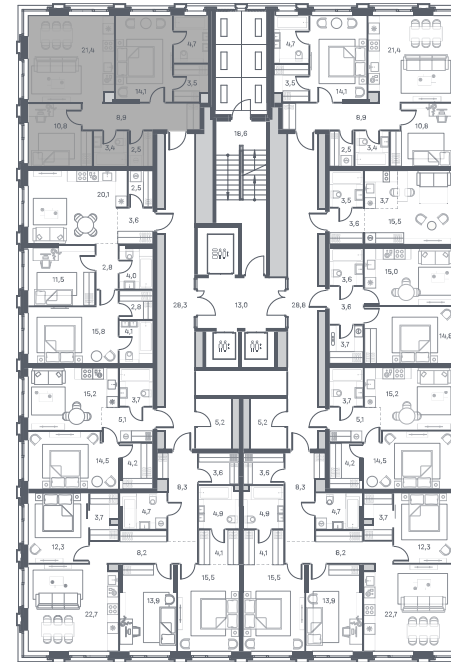

Потолок выше 3 м

Дизайн-пространство
г. Москва, ул. Южнопортовая 42

+7 (495) 032-19-49
sales@forma.ru

р. Москва

FORMA

↓ Скачано
30.10.2024

Планировочные решения носят иллюстративный характер. Застройщик передаёт объект с планировкой, указанной в договоре участия в долевом строительстве. Любая перепланировка должна соответствовать требованиям государственных органов. Не является публичной офертой. За актуальной информацией по выбранному лоту обращайтесь в офис продаж.

2 спальни 69.3 м² №616

PORTLAND • 4 секция • этаж 3/25

Ключи до II квартала 2026

Отделка White Box

33 742 170 ₹

Потолок выше 3 м

Дизайн-пространство
г. Москва, ул. Южнопортовая 42

+7 (495) 032-19-49
sales@forma.ru