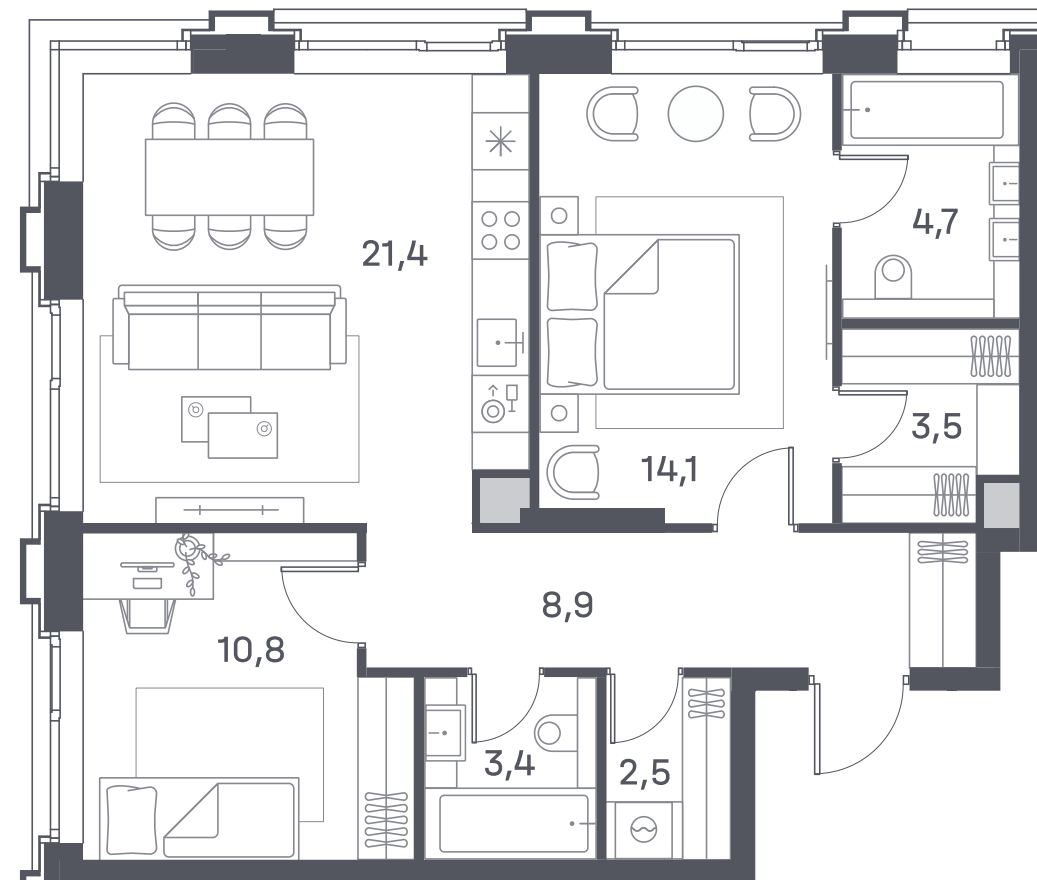

+7 (495) 032-19-49
sales@forma.ru

FORMA

PORTLAND

2 спальни 69.3 м² №616

PORTLAND • 4 секция • этаж 3/25

Ключи до II квартала 2026

Отделка White Box

33 742 170 ₺

Потолок выше 3 м

Дизайн-пространство
г. Москва, ул. Южнопортовая 42

+7 (495) 032-19-49
sales@forma.ru

р. Москва

FORMA

↓ Скачано
30.10.2024

Планировочные решения носят иллюстративный характер. Застройщик передаёт объект с планировкой, указанной в договоре участия в долевом строительстве. Любая перепланировка должна соответствовать требованиям государственных органов. Не является публичной офертой. За актуальной информацией по выбранному лоту обращайтесь в офис продаж.

2 спальни 69.3 м² №616

PORTLAND • 4 секция • этаж 3/25

Ключи до II квартала 2026

Отделка White Box

33 742 170 ₹

Потолок выше 3 м

Дизайн-пространство
г. Москва, ул. Южнопортовая 42

+7 (495) 032-19-49
sales@forma.ru