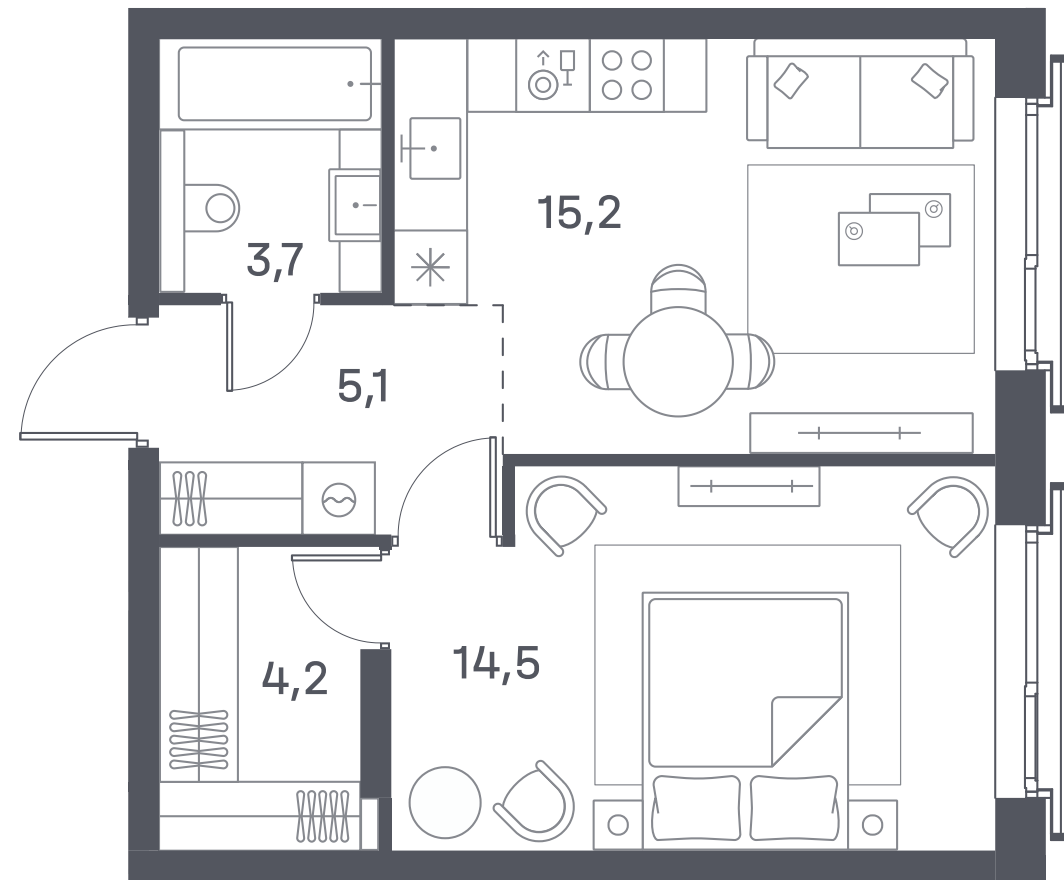

# 1 спальня 42.7 м<sup>2</sup> №611

PORTLAND • 4 секция • этаж 3/25

Ключи до II квартала 2026

Отделка White Box

## 28 643 160 ₽

Высокие потолки

Дизайн-пространство  
г. Москва, ул. Южнопортовая 42

+7 (495) 032-19-49  
forma@forma.ru

р. Москва