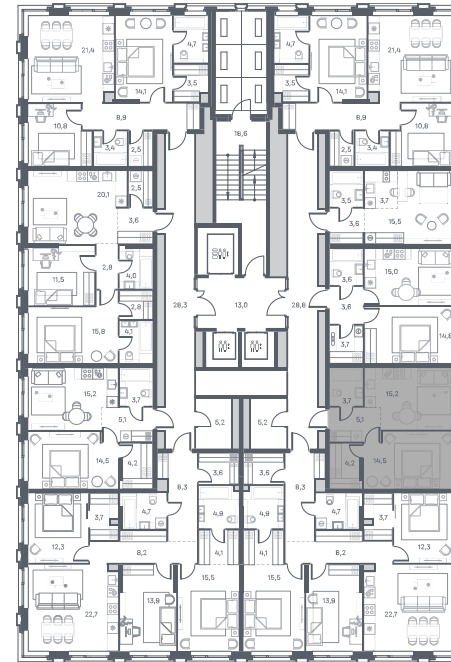

# 1 спальня 42.7 м<sup>2</sup> №611

PORTLAND • 4 секция • этаж 3/25

Ключи до II квартала 2026

Отделка White Box

## 28 643 160 ₽

Высокие потолки

Дизайн-пространство  
г. Москва, ул. Южнопортовая 42

+7 (495) 032-19-49  
forma@forma.ru

р. Москва