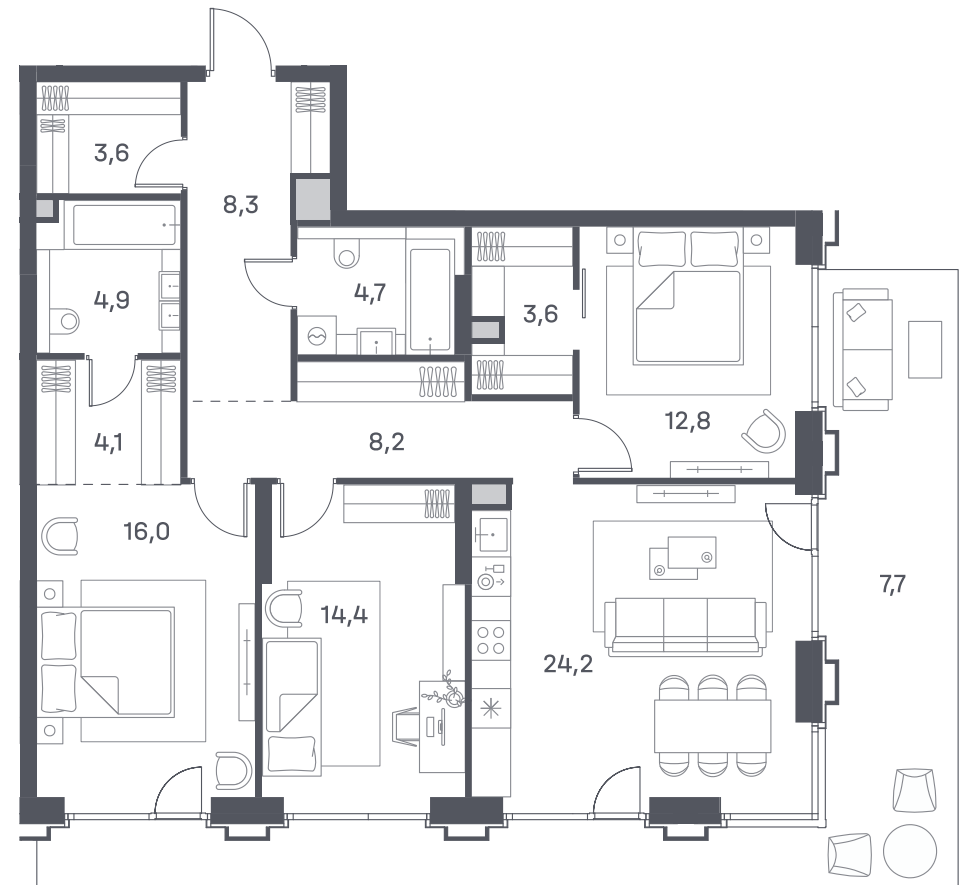

3 спальни 112.5 м² №603

PORTLAND • 4 секция • этаж 2/25

Ключи до II квартала 2026

Отделка White Box

59 670 000 ₪

~~70 200 000 ₪~~

Патиио

Дизайн-пространство
г. Москва, ул. Южнопортовая 42

+7 (495) 032-19-49

forma@forma.ru

р. Москва

FORMA

↓ Скачано
23.03.2025

Планировочные решения носят иллюстративный характер. Застройщик передаёт объект с планировкой, указанной в договоре участия в долевом строительстве. Любая перепланировка должна соответствовать требованиям государственных органов. Не является публичной офертой. За актуальной информацией по выбранному лоту обращайтесь в офис продаж.