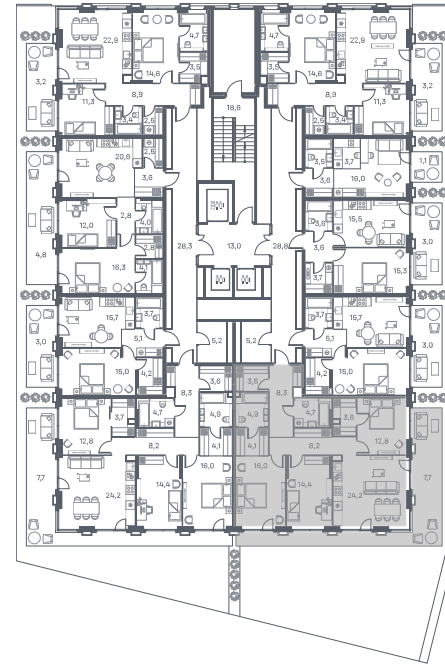

3 спальни 112.5 м² №603

PORTLAND • 4 секция • этаж 2/25

Ключи до II квартала 2026

Отделка White Box

59 670 000 ₹

~~70 200 000 ₹~~

Патиио

Дизайн-пространство
г. Москва, ул. Южнопортовая 42

+7 (495) 032-19-49

forma@forma.ru

р. Москва

FORMA

↓ Скачано
23.03.2025

Планировочные решения носят иллюстративный характер. Застройщик передаёт объект с планировкой, указанной в договоре участия в долевом строительстве. Любая перепланировка должна соответствовать требованиям государственных органов. Не является публичной офертой. За актуальной информацией по выбранному лоту обращайтесь в офис продаж.