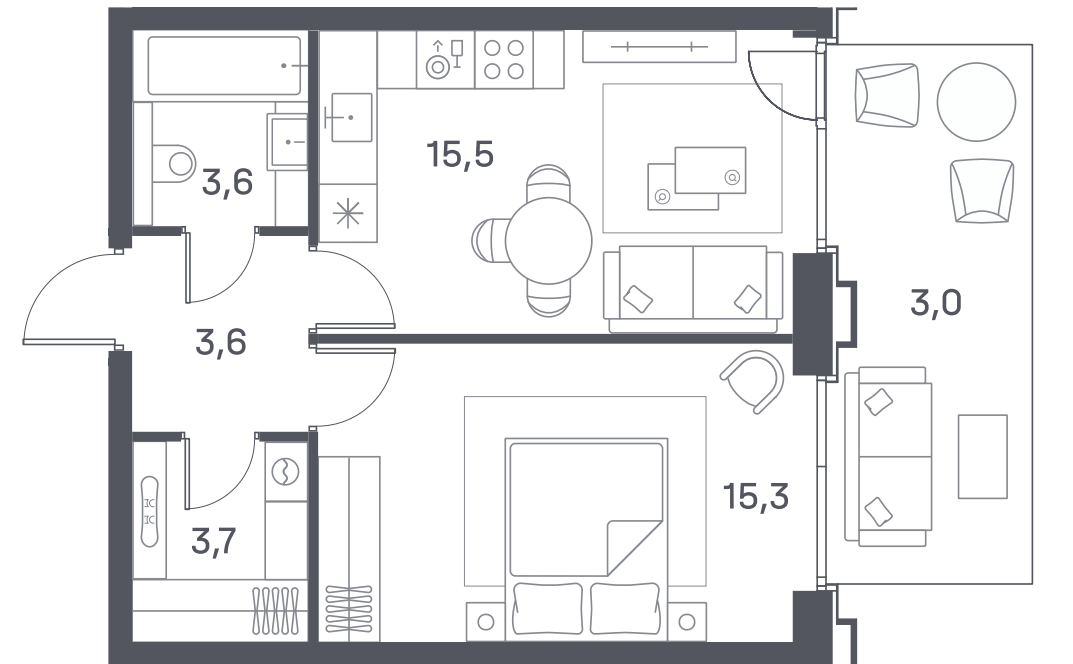

+7 (495) 032-19-49
sales@forma.ru

FORMA

PORTLAND

1 спальня 44.7 м² №601

PORTLAND • 4 секция • этаж 2/25

Ключи до II квартала 2026

Отделка White Box

22 403 640 ₽

~~28 004 550~~ ₽

Патно

Дизайн-пространство
г. Москва, ул. Южнопортовая 42

+7 (495) 032-19-49
sales@forma.ru

р. Москва

FORMA

↓ Скачано 21.11.2024

Планировочные решения носят иллюстративный характер. Застройщик передаёт объект с планировкой, указанной в договоре участия в долевом строительстве. Любая перепланировка должна соответствовать требованиям государственных органов. Не является публичной офертой. За актуальной информацией по выбранному лоту обращайтесь в офис продаж.

1 спальня 44.7 м² №601

PORTLAND • 4 секция • этаж 2/25

Ключи до II квартала 2026

Отделка White Box

22 403 640 ₽

~~28 004 550 ₽~~

Патико

Дизайн-пространство
г. Москва, ул. Южнопортовая 42