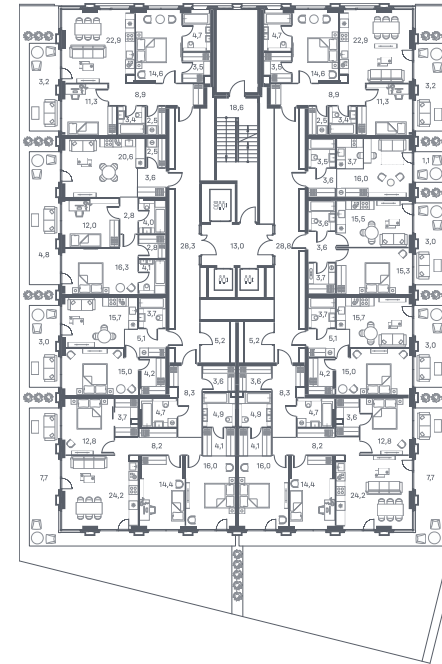

1 спальня 44.7 м² №601

PORTLAND • 4 секция • этаж 2/25

Ключи до II квартала 2026

Отделка White Box

22 403 640 ₽

~~28 004 550 ₽~~

Патико

Дизайн-пространство
г. Москва, ул. Южнопортовая 42

+7 (495) 032-19-49
sales@forma.ru

р. Москва

FORMA

↓ Скачано 21.11.2024

Планировочные решения носят иллюстративный характер. Застройщик передаёт объект с планировкой, указанной в договоре участия в долевом строительстве. Любая перепланировка должна соответствовать требованиям государственных органов. Не является публичной офертой. За актуальной информацией по выбранному лоту обращайтесь в офис продаж.