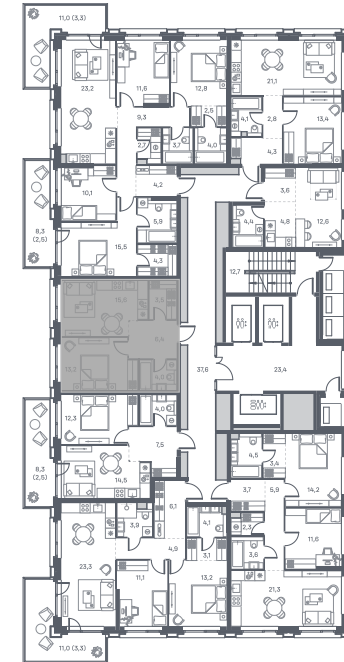

# 1 спальня 42.7 м<sup>2</sup> №369

PORTLAND • 2 секция • этаж 3/22

Ключи до II квартала 2026

Без отделки

## 28 002 660 ₽

Без отделки

Гардеробная

Вид на воду

Вид во двор

Кухня-гостиная

Дизайн-пространство  
г. Москва, ул. Южнопортовая 42

+7 (495) 032-19-49  
forma@forma.ru