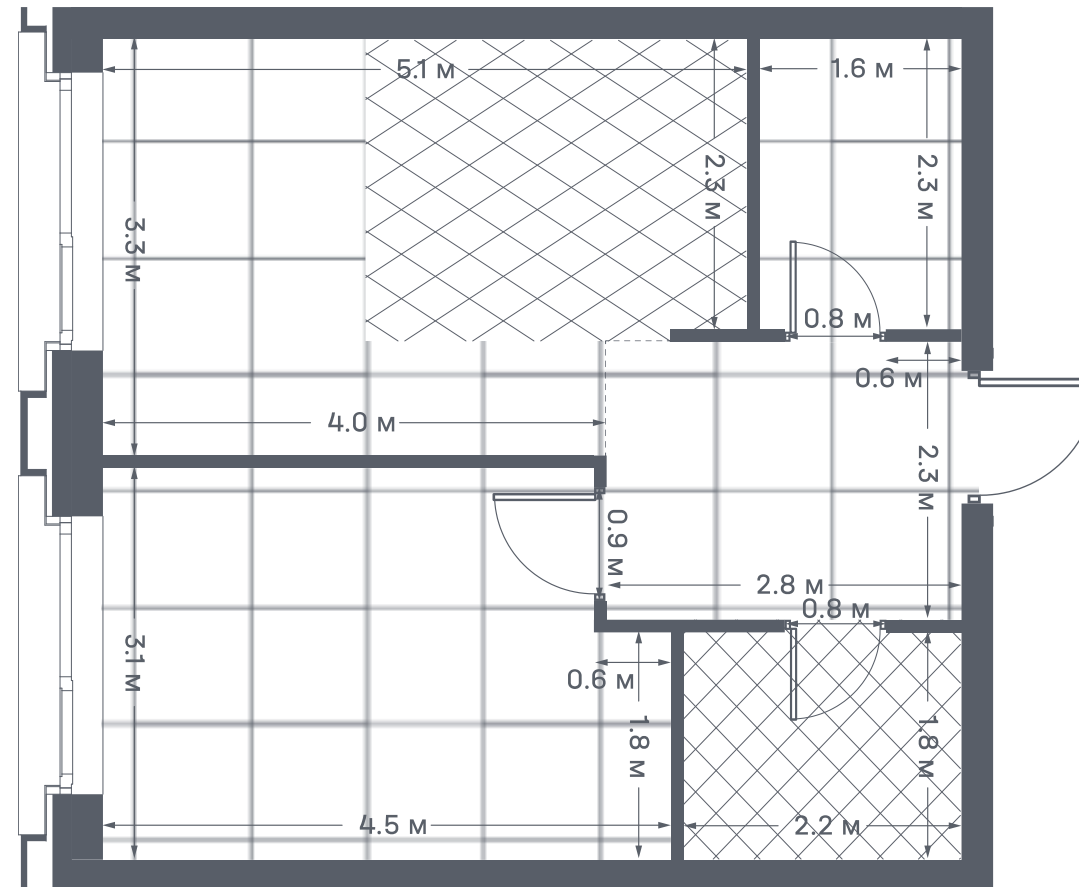

1 спальня 42.7 м² №369

PORTLAND • 2 секция • этаж 3/22

Ключи до II квартала 2026

Без отделки

28 002 660 ₽

Без отделки

Гардеробная

Вид на воду

Вид во двор

Кухня-гостиная

Дизайн-пространство
г. Москва, ул. Южнопортовая 42

+7 (495) 032-19-49

forma@forma.ru

р. Москва

FORMA

↓ Скачано
03.04.2025

Планировочные решения носят иллюстративный характер. Застройщик передаёт объект с планировкой, указанной в договоре участия в долевом строительстве. Любая перепланировка должна соответствовать требованиям государственных органов. Не является публичной офертой. За актуальной информацией по выбранному лоту обращайтесь в офис продаж.