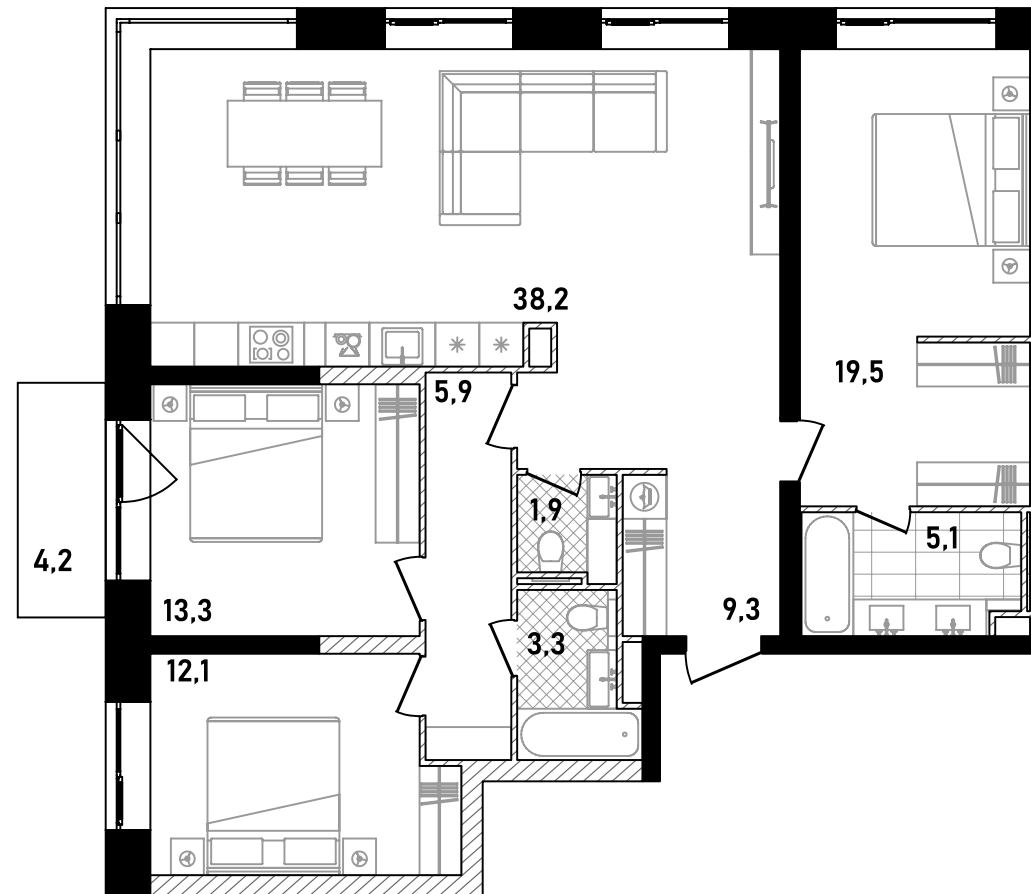

# 3 спальни 109.87 м<sup>2</sup> №123

REPUBLIC • 1 секция • этаж 15/26

Ключи до IV квартала 2025

Без отделки

## 83 655 018 ₽

Без отделки

Дизайн-пространство  
г. Москва, ул. Пресненский вал, 27с2

+7 (495) 032-19-49  
forma@forma.ru

ул. Пресненский вал