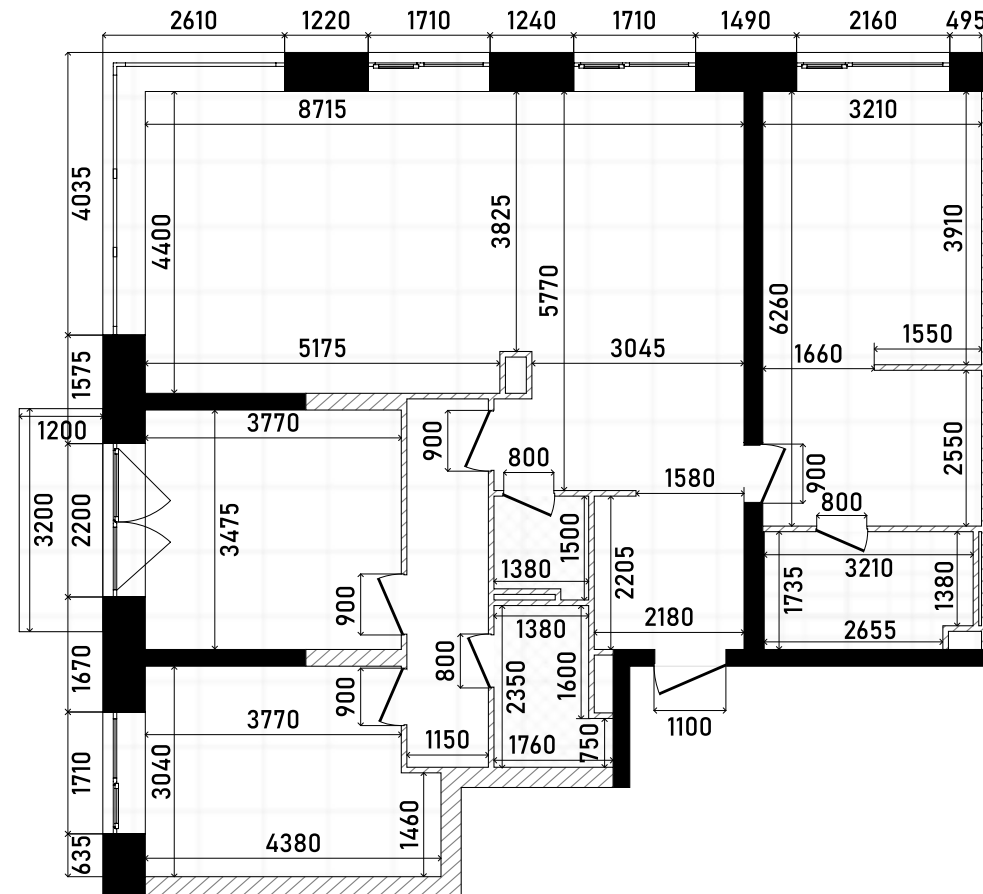

3 спальни 109.87 м² №123

REPUBLIC • 1 секция • этаж 15/26

Ключи до IV квартала 2025

Без отделки

83 655 018 ₽

Без отделки

Дизайн-пространство
г. Москва, ул. Пресненский вал, 27с2

+7 (495) 032-19-49

forma@forma.ru

FORMA

↓ Скачано
05.02.2025

Планировочные решения носят иллюстративный характер. Застройщик передаёт объект с планировкой, указанной в договоре участия в долевом строительстве. Любая перепланировка должна соответствовать требованиям государственных органов. Не является публичной офертой. За актуальной информацией по выбранному лоту обращайтесь в офис продаж.