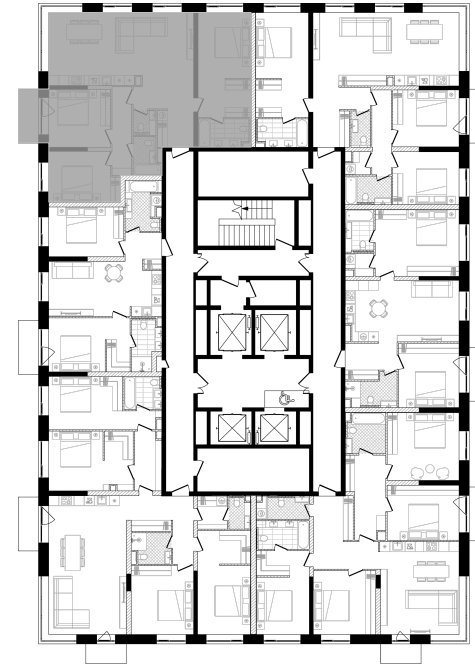

## 83 655 018 ₽

Без отделки

Дизайн-пространство  
г. Москва, ул. Пресненский вал, 27с2

+7 (495) 032-19-49  
forma@forma.ru

ул. Пресненский вал