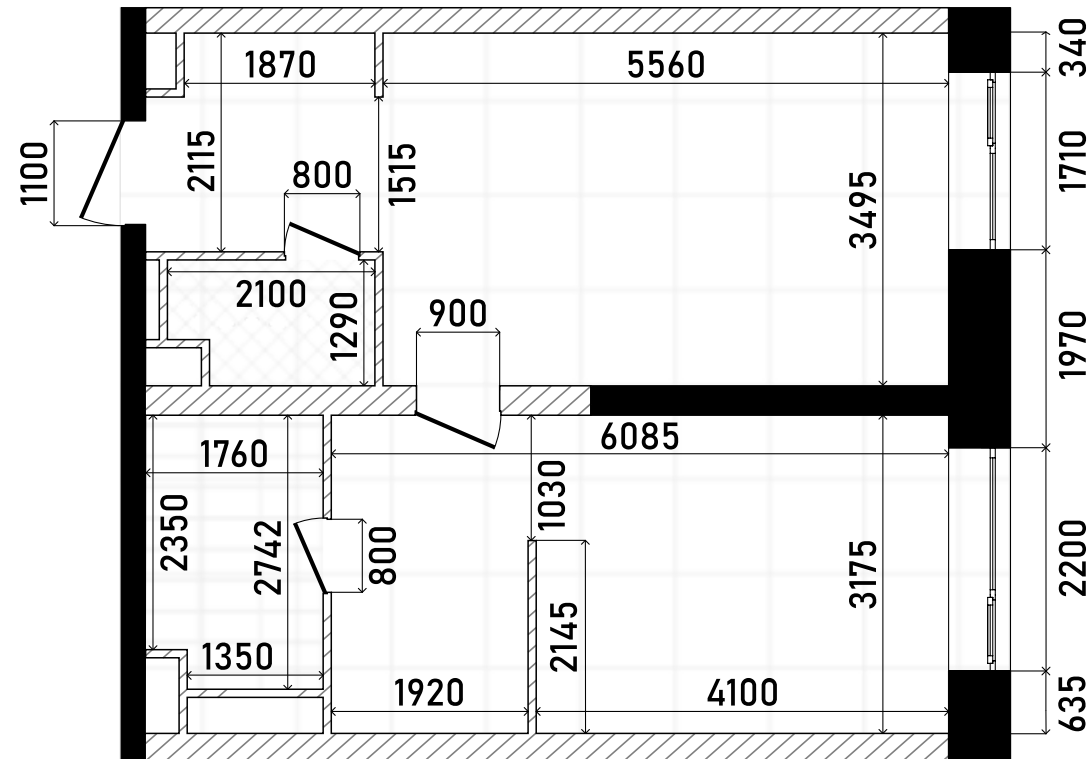

## 46 587 161 ₽

2 санузла

Постирочная

Без отделки

Дизайн-пространство  
г. Москва, ул. Пресненский вал, 27с2

+7 (495) 032-19-49  
sales@forma.ru