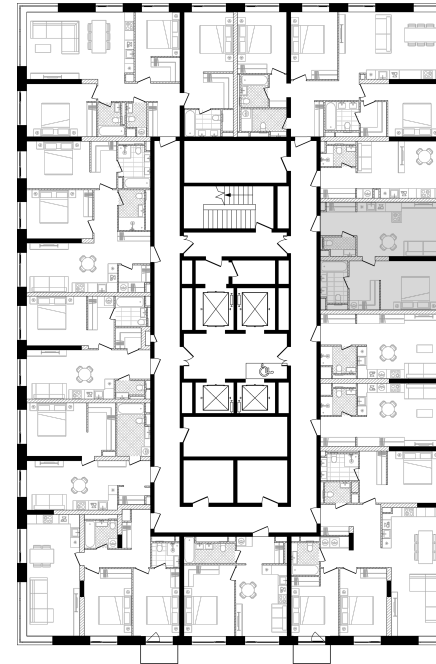

## 46 587 161 ₽

2 санузла

Постирочная

Без отделки

ул. Пресненский вал

Дизайн-пространство  
г. Москва, ул. Пресненский вал, 27с2

+7 (495) 032-19-49  
sales@forma.ru