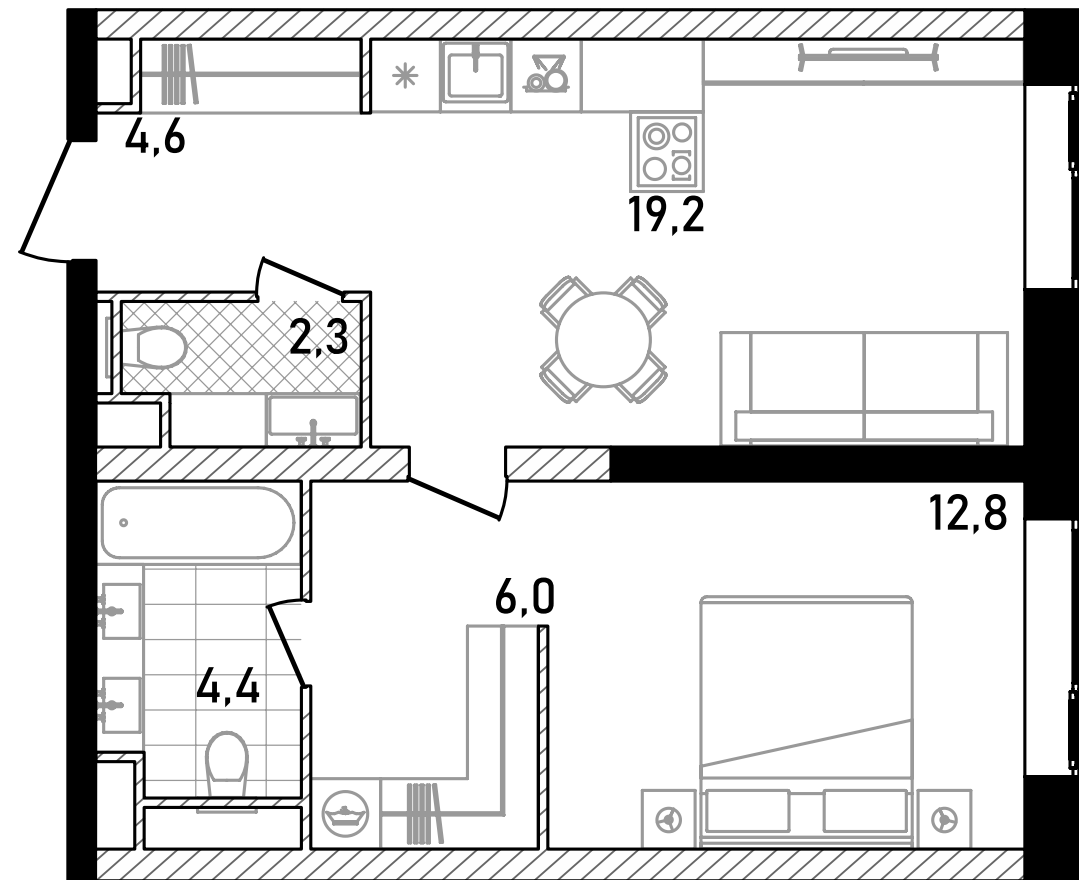

## 46 587 161 ₽

2 санузла

Постирочная

Без отделки

Дизайн-пространство  
г. Москва, ул. Пресненский вал, 27с2

+7 (495) 032-19-49  
sales@forma.ru