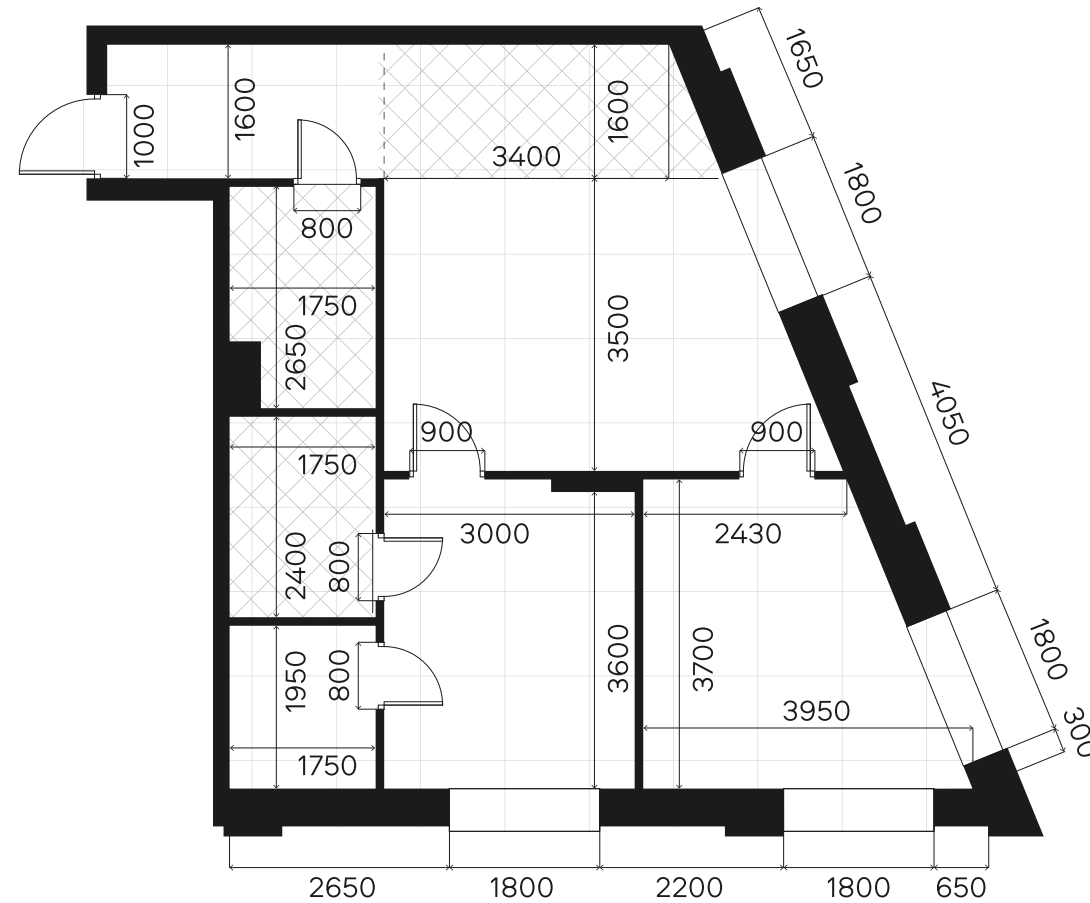

~~36 276 700 ₺~~

Без отделки

Гардеробная

Вид во двор

Кухня-гостиная

Дизайн-пространство
г. Москва, ул. Автозаводская, 26

+7 (495) 032-19-49

forma@forma.ru

2 спальни 62.6 м² №754

FØRST • 5 секция • этаж 13/20

Ключи до I квартала 2025

Без отделки

30 109 661 ₽

~~36 276 700 ₽~~

Без отделки

Гардеробная