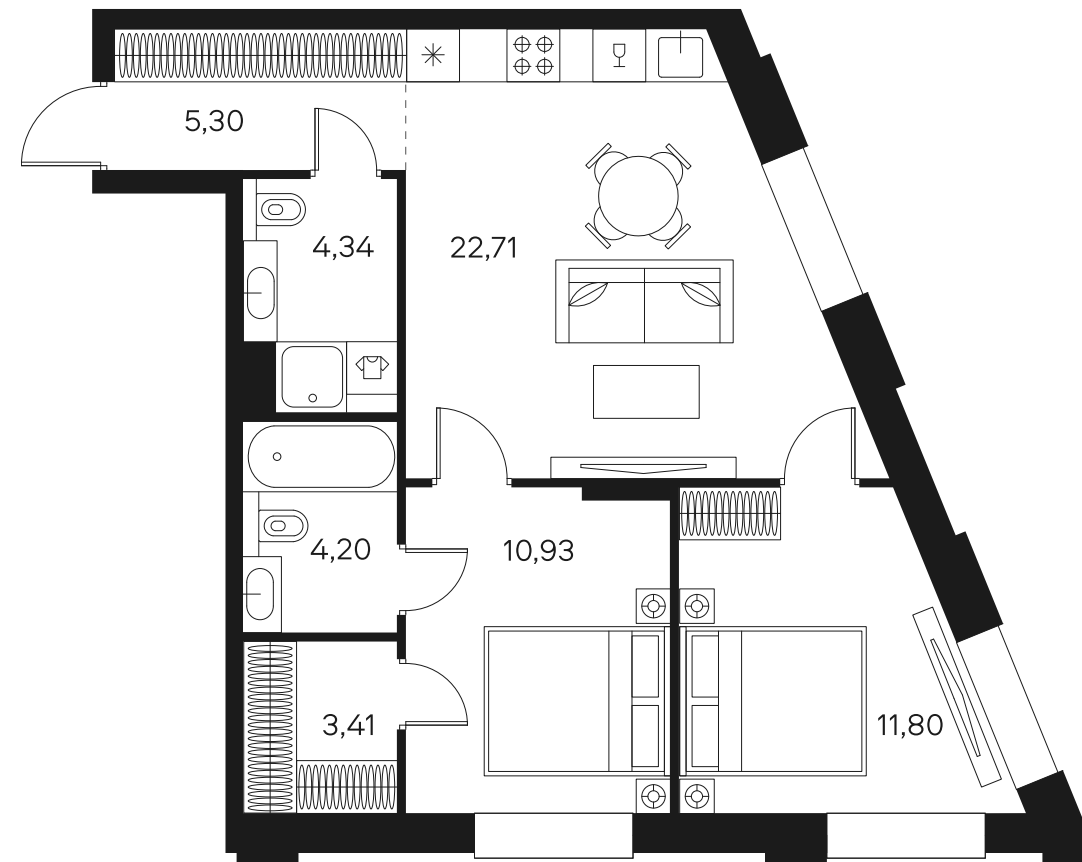

2 спальни 62.6 м² №754

FØRST • 5 секция • этаж 13/20

Ключи до I квартала 2025

Без отделки

30 109 661 ₽

~~36 276 700 ₽~~

Без отделки

Гардеробная

Вид во двор

Кухня-гостиная

Дизайн-пространство
г. Москва, ул. Автозаводская, 26

+7 (495) 032-19-49

forma@forma.ru

FORMA

↓ Скачано
22.04.2025

Планировочные решения носят иллюстративный характер. Застройщик передаёт объект с планировкой, указанной в договоре участия в долевом строительстве. Любая перепланировка должна соответствовать требованиям государственных органов. Не является публичной офертой. За актуальной информацией по выбранному лоту обращайтесь в офис продаж.