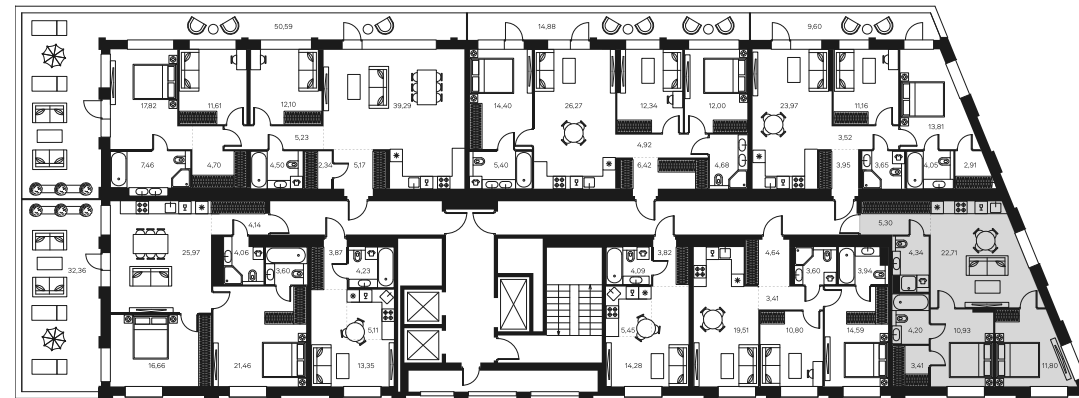

Вид во двор

Кухня-гостиная

Дизайн-пространство
г. Москва, ул. Автозаводская, 26

+7 (495) 032-19-49

forma@forma.ru

FORMA

↓ Скачано
22.04.2025

Планировочные решения носят иллюстративный характер. Застройщик передаёт объект с планировкой, указанной в договоре участия в долевом строительстве. Любая перепланировка должна соответствовать требованиям государственных органов. Не является публичной офертой. За актуальной информацией по выбранному лоту обращайтесь в офис продаж.

2 спальни 62.6 м² №754

FØRST • 5 секция • этаж 13/20

Ключи до I квартала 2025

Без отделки

30 109 661 ₽

~~36 276 700 ₽~~

Без отделки

Гардеробная