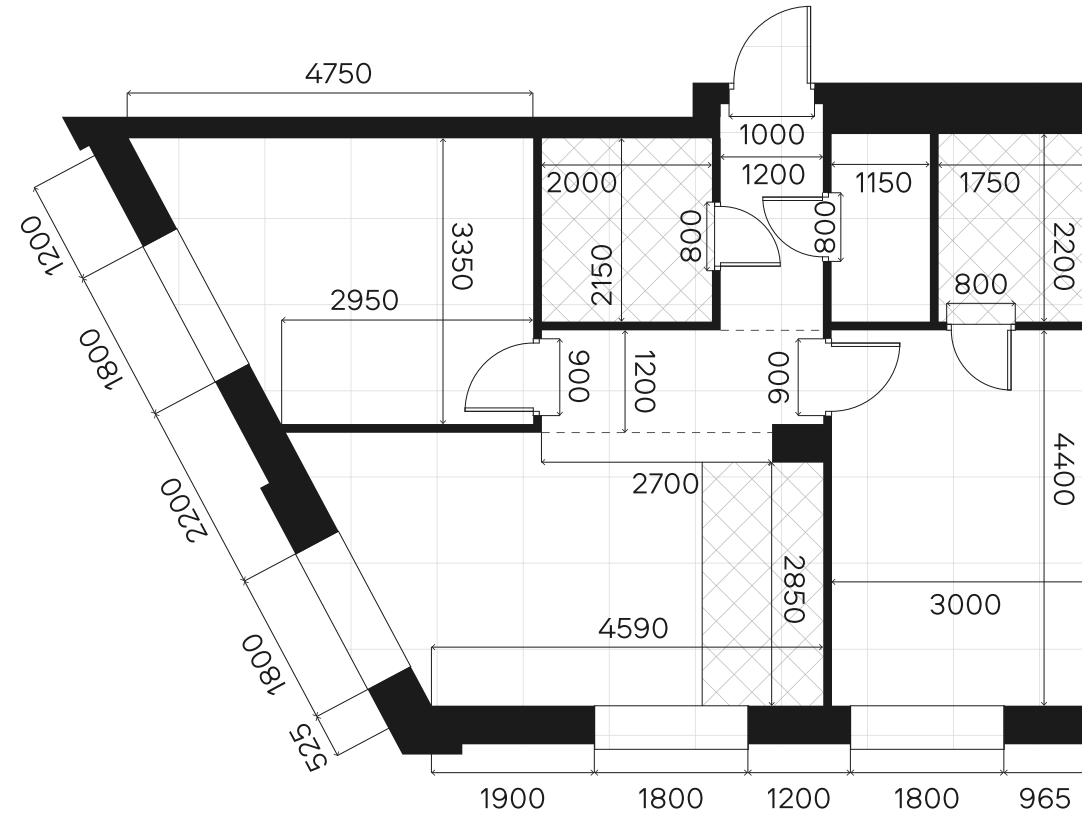

2 спальни 60.88 м² №661

FØRST • 5 секция • этаж 4/20

Ключи до IV квартала 2024

Без отделки

33 767 700 ₽

Вид на реку

Вид во двор

Без отделки

Гардеробная

Кухня-гостиная

Окна на 2 стороны

Дизайн-пространство
г. Москва, ул. Автозаводская, 26

+7 (495) 032-19-49

sales@forma.ru

FORMA

↓ Скачано
18.10.2024

Планировочные решения носят иллюстративный характер. Застройщик передаёт объект с планировкой, указанной в договоре участия в долевом строительстве. Любая перепланировка должна соответствовать требованиям государственных органов. Не является публичной офертой. За актуальной информацией по выбранному лоту обращайтесь в офис продаж.