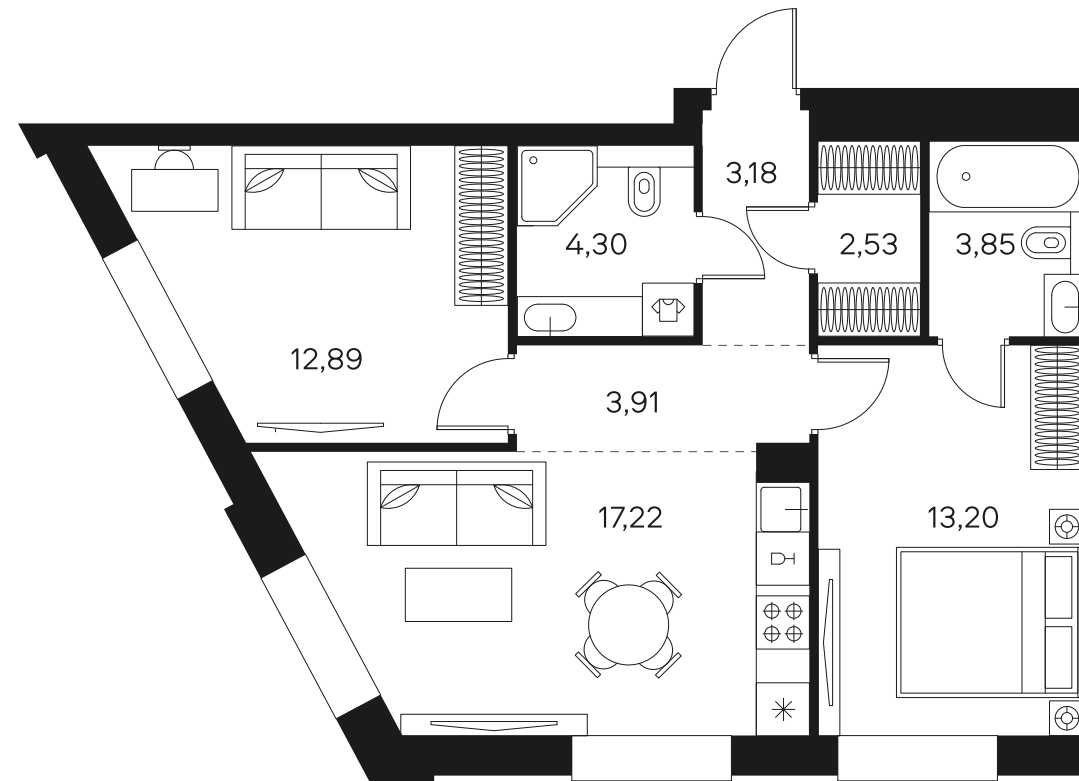

Гардеробная

Кухня-гостиная

Окна на 2 стороны

Дизайн-пространство
г. Москва, ул. Автозаводская, 26

+7 (495) 032-19-49

sales@forma.ru

FORMA

↓ Скачано
18.10.2024