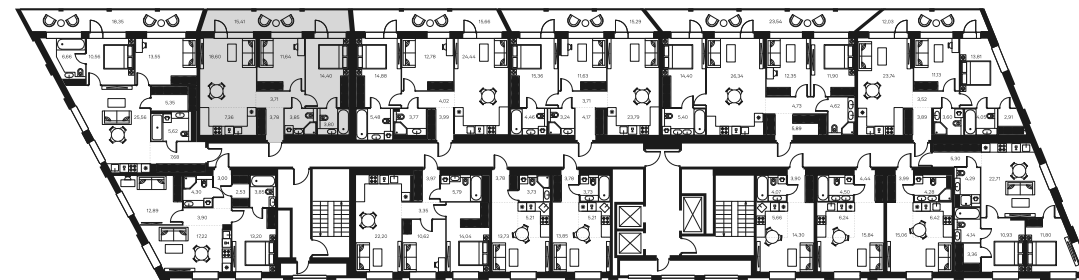

Вид на воду

Панорамные окна

Кухня-гостиная

Дизайн-пространство
г. Москва, ул. Автозаводская, 26

+7 (495) 032-19-49
forma@forma.ru

FORMA

↓ Скачано
03.04.2025

Планировочные решения носят иллюстративный характер. Застройщик передаёт объект с планировкой, указанной в договоре участия в долевом строительстве. Любая перепланировка должна соответствовать требованиям государственных органов. Не является публичной офертой. За актуальной информацией по выбранному лоту обращайтесь в офис продаж.