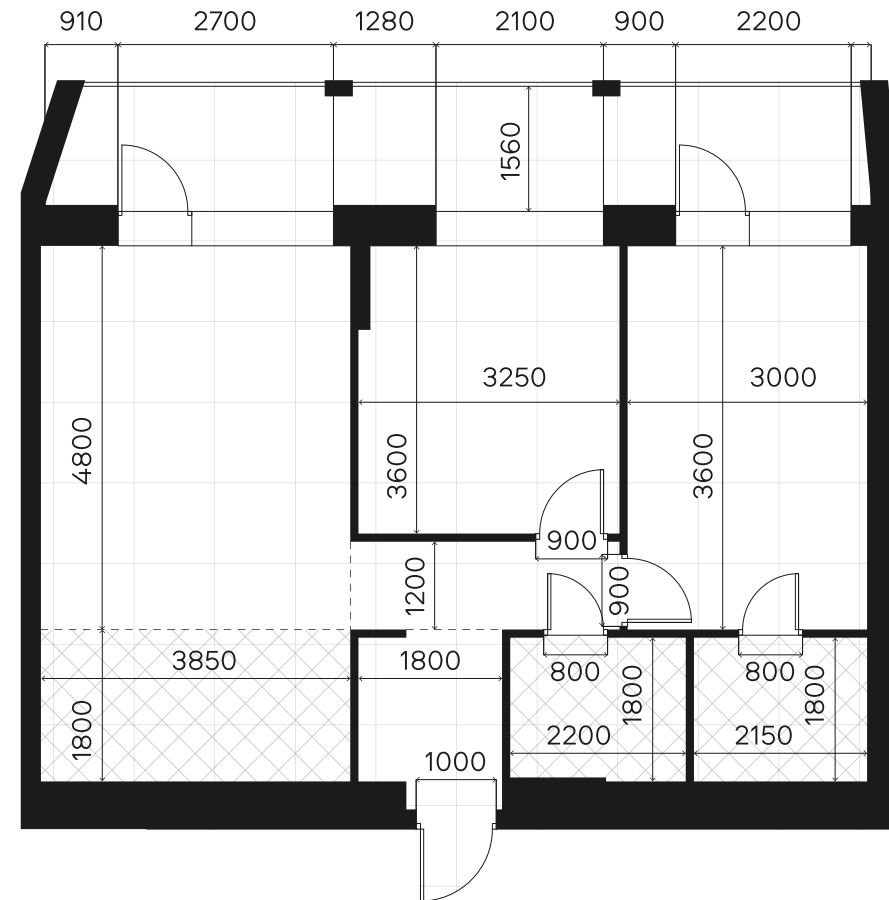

34 471 020 ₽

Без отделки

Лоджия

Вид на воду

Панорамные окна

Кухня-гостиная

Дизайн-пространство
г. Москва, ул. Автозаводская, 26

+7 (495) 032-19-49
forma@forma.ru