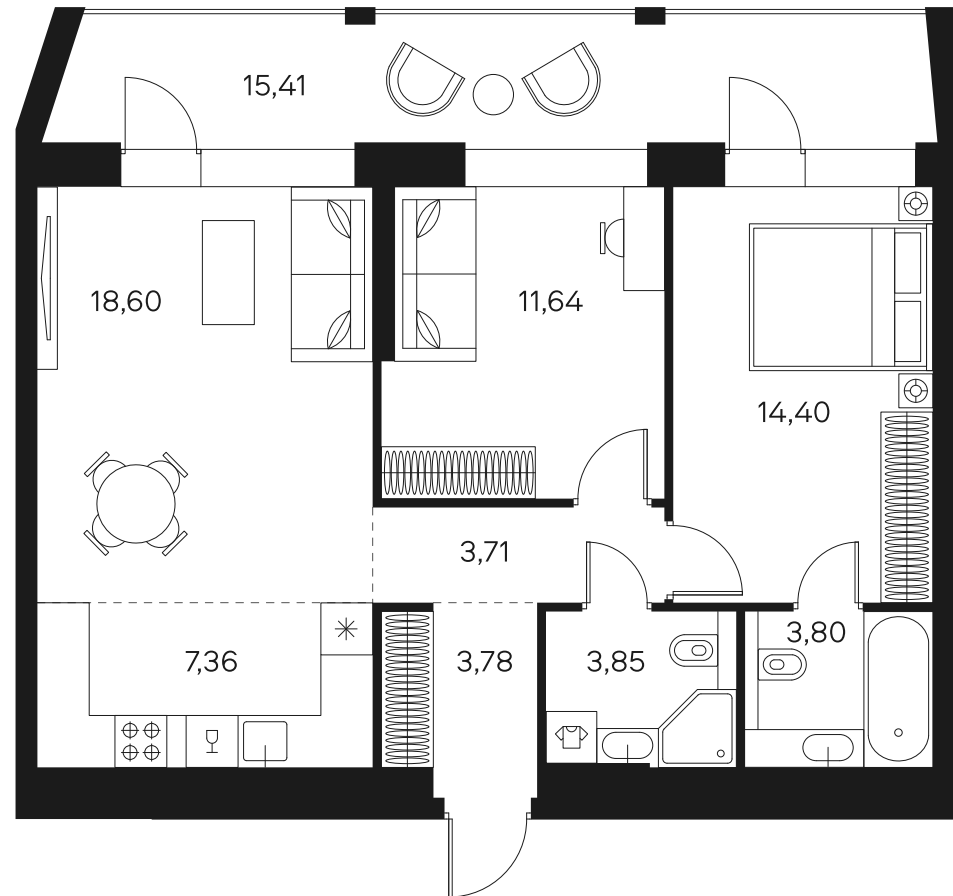

Вид на воду

Панорамные окна

Кухня-гостиная

Дизайн-пространство
г. Москва, ул. Автозаводская, 26

+7 (495) 032-19-49
forma@forma.ru

FORMA

↓ Скачано
03.04.2025

Планировочные решения носят иллюстративный характер. Застройщик передаёт объект с планировкой, указанной в договоре участия в долевом строительстве. Любая перепланировка должна соответствовать требованиям государственных органов. Не является публичной офертой. За актуальной информацией по выбранному лоту обращайтесь в офис продаж.