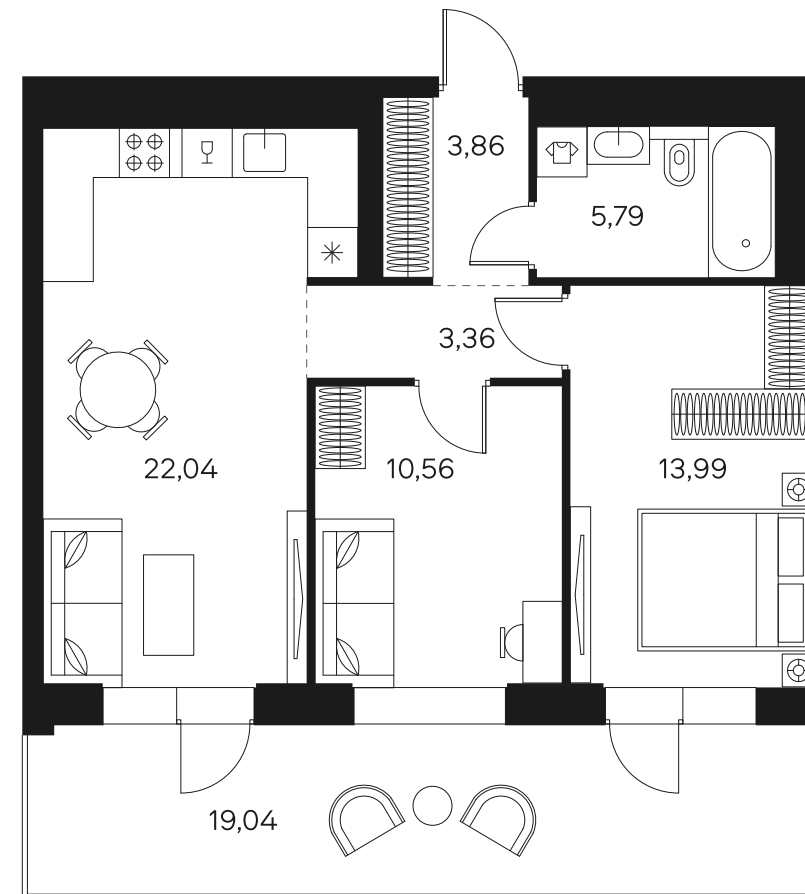

## 36 921 600 ₽

Патио    Без отделки    Высокие потолки

Вид во двор    Панорамные окна

Кухня-гостиная

Дизайн-пространство  
г. Москва, ул. Автозаводская, 26

+7 (495) 032-19-49  
forma@forma.ru