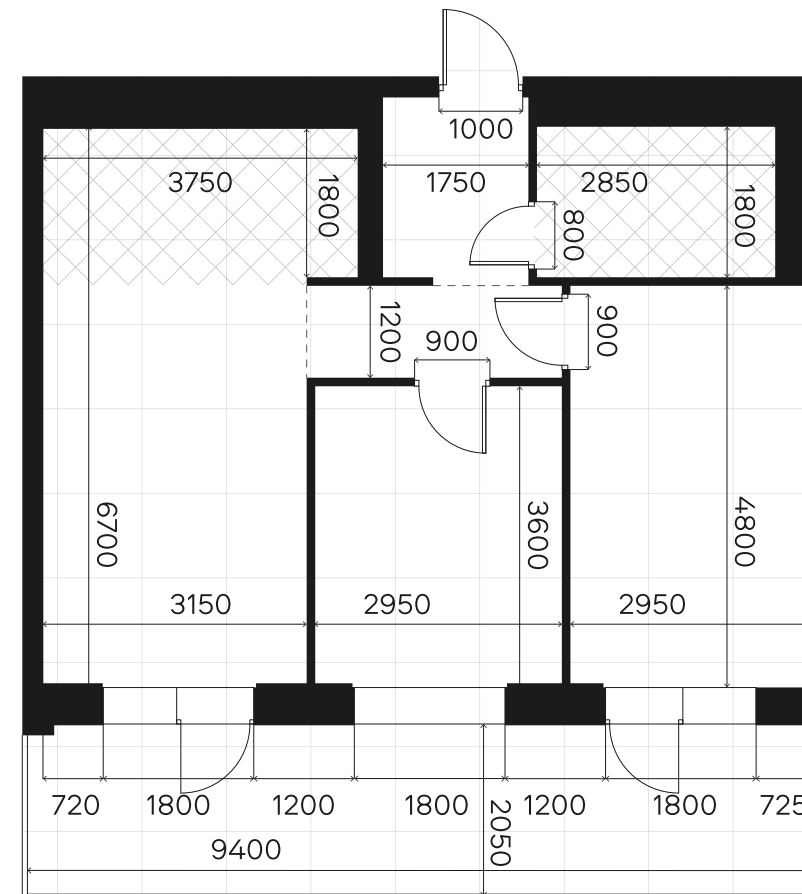

## 36 921 600 ₽

Патио    Без отделки    Высокие потолки

Вид во двор    Панорамные окна

Кухня-гостиная

Дизайн-пространство  
г. Москва, ул. Автозаводская, 26

+7 (495) 032-19-49  
forma@forma.ru