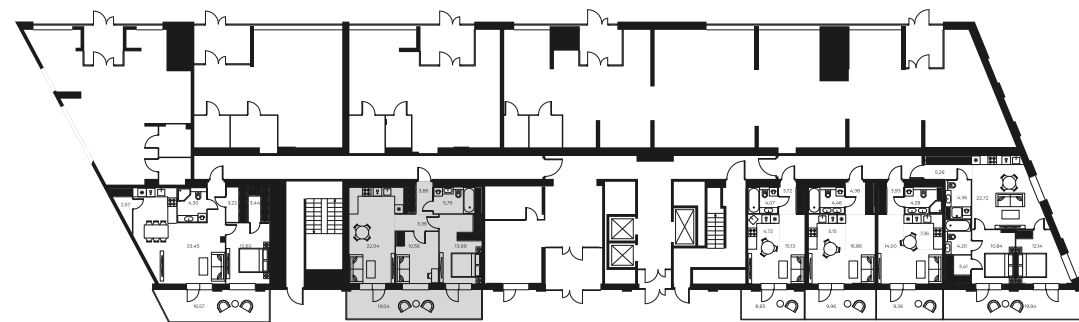

## 36 921 600 ₽

Патио    Без отделки    Высокие потолки

Вид во двор    Панорамные окна

Кухня-гостиная

Дизайн-пространство  
г. Москва, ул. Автозаводская, 26

+7 (495) 032-19-49  
forma@forma.ru