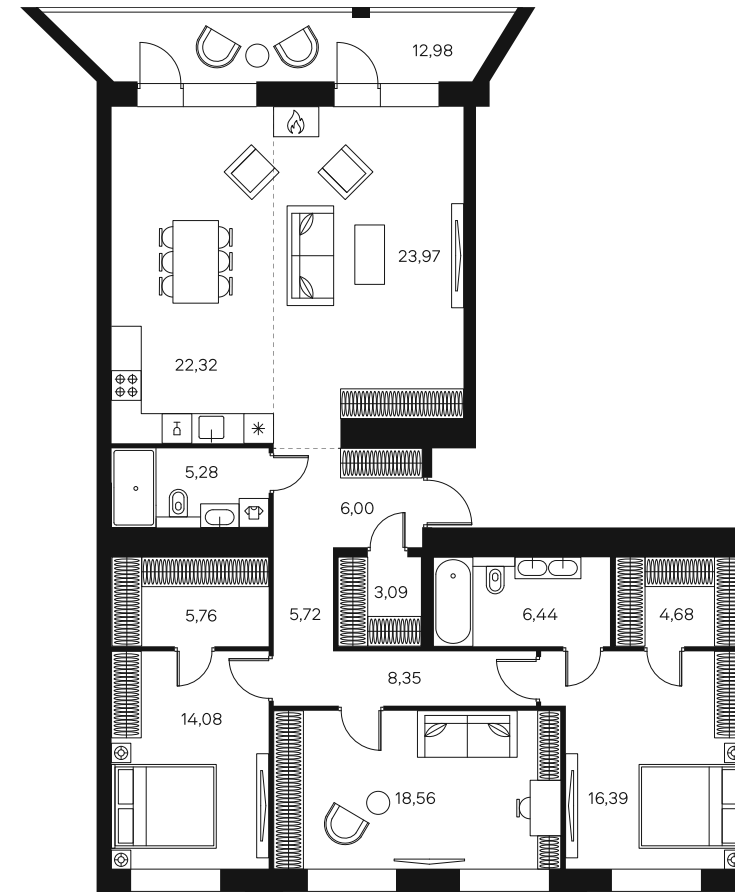

Гардеробная

Лоджия

Вид на воду

Вид во двор

Панорамные окна

Кухня-гостиная

Дизайн-пространство
г. Москва, ул. Автозаводская, 26

+7 (495) 032-19-49
forma@forma.ru