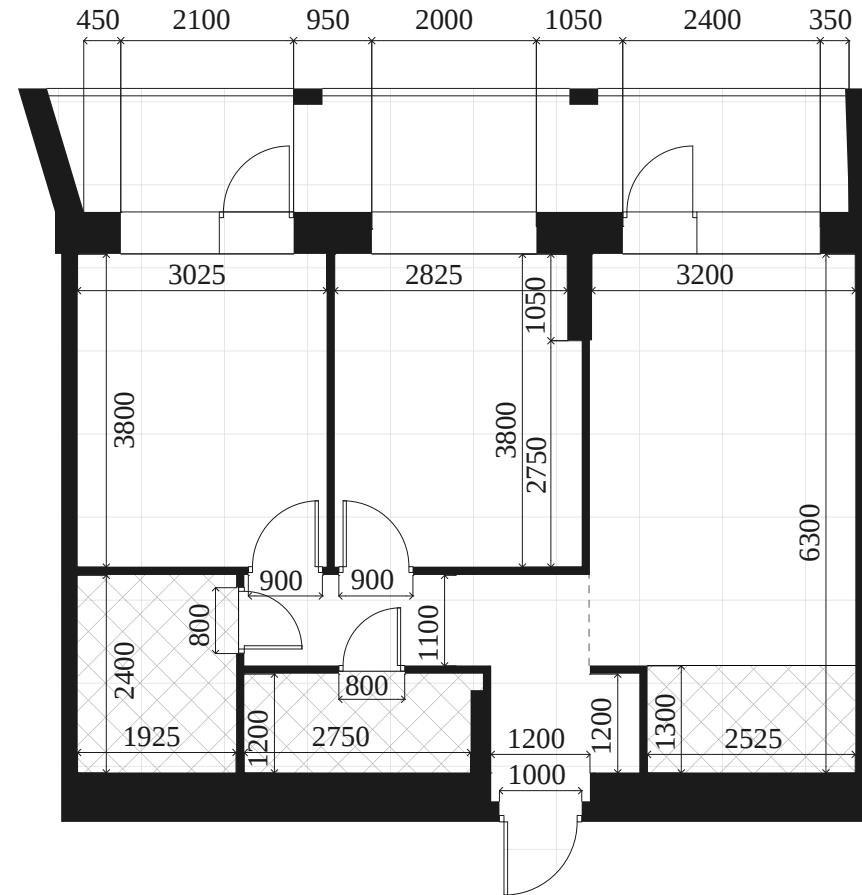

~~31 403 130 ₽~~

Без отделки

Лоджия

Вид во двор

Панорамные окна

Кухня-гостиная

Дизайн-пространство
г. Москва, ул. Автозаводская, 26

+7 (495) 032-19-49
forma@forma.ru

2 спальни 63.3 м² №36

FØRST • 1 секция • этаж 5/20

Ключи до I квартала 2025

Без отделки

26 692 660 ₽

~~31 403 130 ₽~~

Без отделки

Лоджия